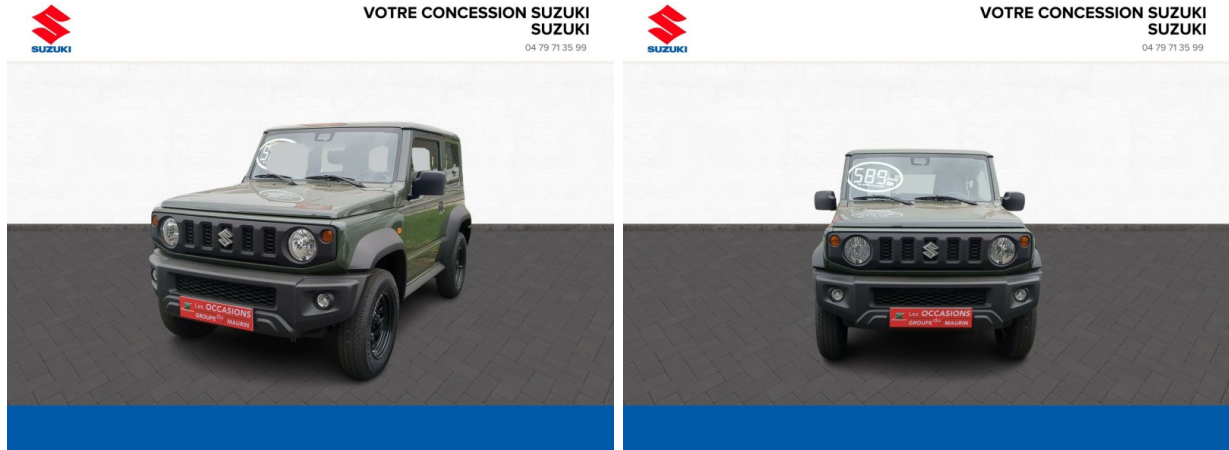

SUZUKI Jimny 1.5 VVT Privilège d'occasion à faible km

Occasion SUZUKI Jimny

1.5 VVT Privilège

Suzuki Chambéry

04 79 71 35 99

Prix :

28 990 €

Un crédit vous engage et doit être remboursé. Vérifiez vos capacités de remboursement avant de vous engager.

Caractéristiques du véhicule

- Kilométrage : 70 km
- Puissance réelle : 102 ch
- Énergie : Essence
- Boîte de vitesse : Manuelle
- Carrosserie : Tout Terrain
- Nombre de portes : 2 portes
- Année : 2023
- Puissance fiscale : 8 CV
- Couleur : Jungle Green
- Garantie : Garantie Constructeur NC