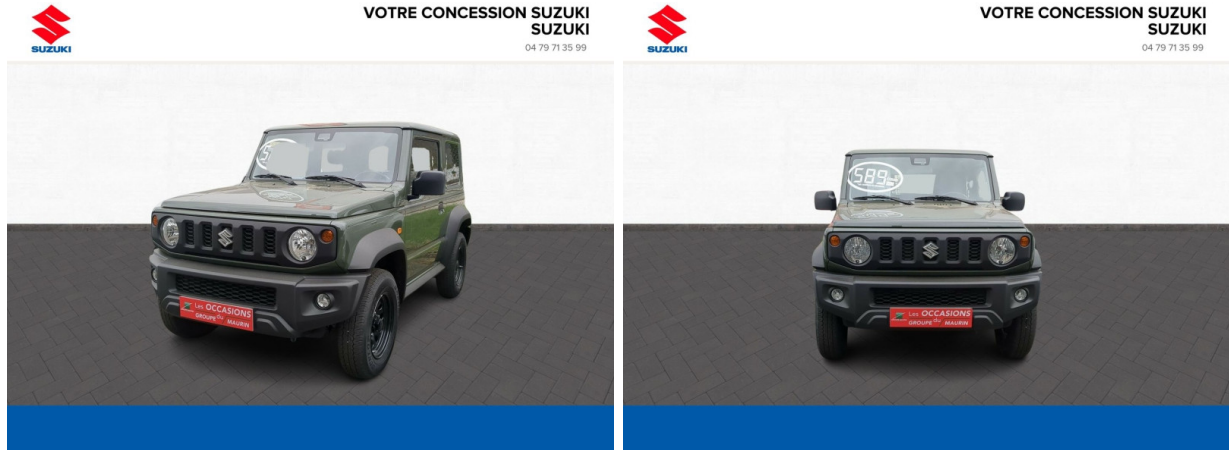

# SUZUKI Jimny 1.5 VVT Privilège d'occasion à faible km

Occasion

SUZUKI Jimny

1.5 VVT Privilège

Suzuki Chambéry

04 79 71 35 99

Prix :

28 990 €

## Caractéristiques du véhicule

- Kilométrage : 70 km
- Puissance réelle : 102 ch
- Énergie : Essence
- Boîte de vitesse : Manuelle
- Carrosserie : Tout Terrain
- Nombre de portes : 2 portes
- Année : 2023
- Puissance fiscale : 8 CV
- Couleur : Jungle Green
- Garantie : Garantie Constructeur NC