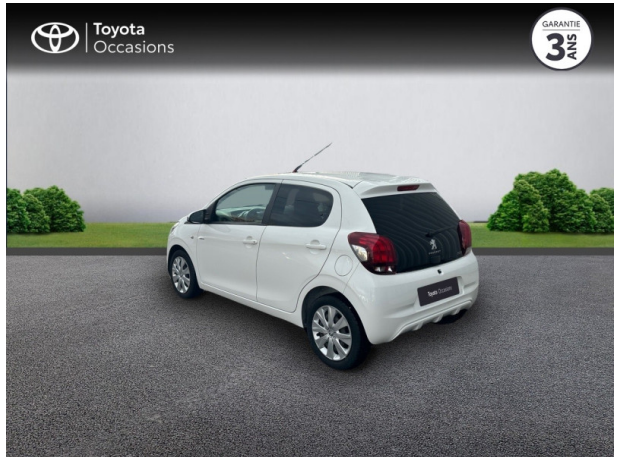

PEUGEOT 108 VTi 72 Style S&S 85g 5p d'occasion

Occasion

PEUGEOT 108

VTi 72 Style S&S 85g 5p

Toyota Alès

04 66 54 32 32

Prix :

9 990 €

Un crédit vous engage et doit être remboursé. Vérifiez vos capacités de remboursement avant de vous engager.

Caractéristiques du véhicule

- Kilométrage : 16 941 km
- Puissance réelle : 72 ch
- Énergie : Essence
- Boîte de vitesse : Manuelle
- Carrosserie : Berline
- Nombre de portes : 5 portes
- Année : 2020
- Puissance fiscale : 3 CV
- Couleur : Blanc Lipizan
- Garantie : Label Toyota Occasions 12 mois IC 12 mois