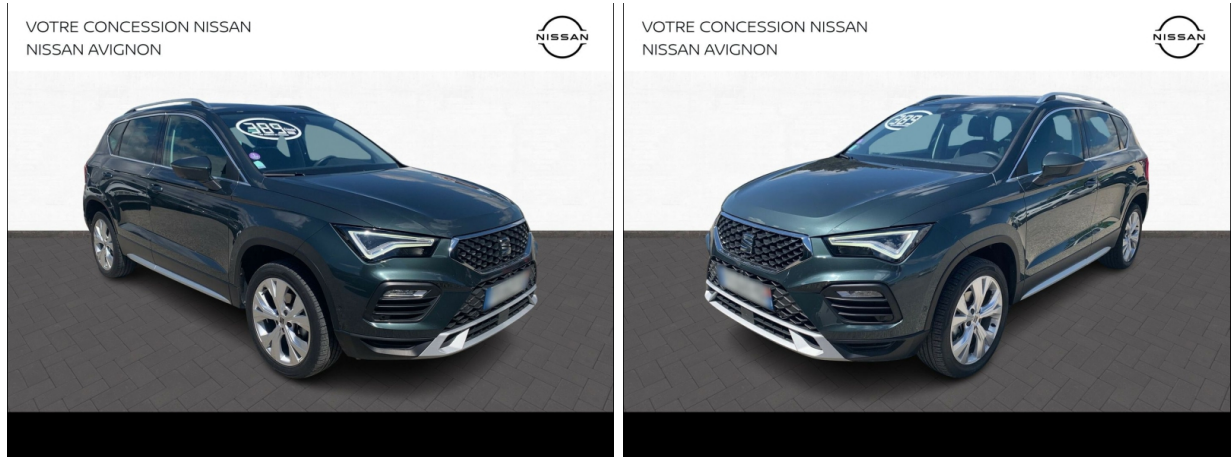

SEAT Ateca 1.5 TSI 150ch Start&Stop Xperience DSG d'occasion

Occasion

SEAT Ateca

1.5 TSI 150ch Start&Stop Xperience DSG

Nissan Avignon

04 90 81 47 77

Prix :

25 790 €

Un crédit vous engage et doit être remboursé. Vérifiez vos capacités de remboursement avant de vous engager.

Caractéristiques du véhicule

- Kilométrage : 43 197 km
- Puissance réelle : 150 ch
- Énergie : Essence
- Boîte de vitesse : Automatique
- Carrosserie : Tout Terrain
- Nombre de portes : 5 portes
- Année : 2021
- Puissance fiscale : 8 CV
- Couleur : Gris Rodium Métal
- Garantie : Garantie GM+ 12 mois 12 mois