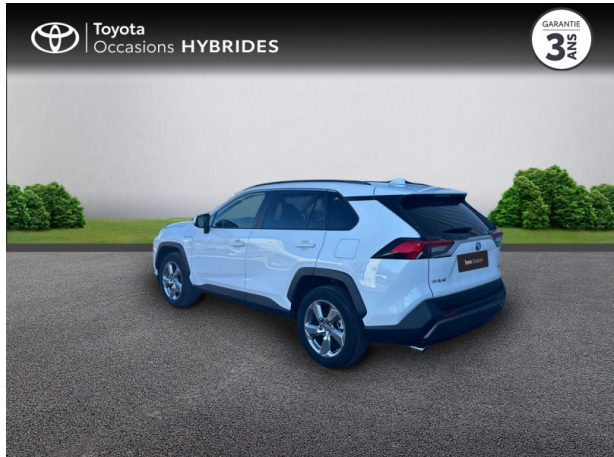

# TOYOTA RAV4 Hybride 222ch Dynamic Pack techno AWD-i d'occasion

Occasion

TOYOTA RAV4

Hybride 222ch Dynamic Pack techno AWD-i

Toyota Alès

04 66 54 32 32

Prix :

37 700 €

## Caractéristiques du véhicule

- Kilométrage : 12 039 km
- Puissance réelle : 178 ch
- Énergie : Hybride
- Boîte de vitesse : Automatique
- Carrosserie : Tout Terrain
- Nombre de portes : 5 portes
- Année : 2022
- Puissance fiscale : 9 CV
- Couleur : Blanc Pur
- Garantie : Label Toyota Occasions 36 mois TFR 36 mois