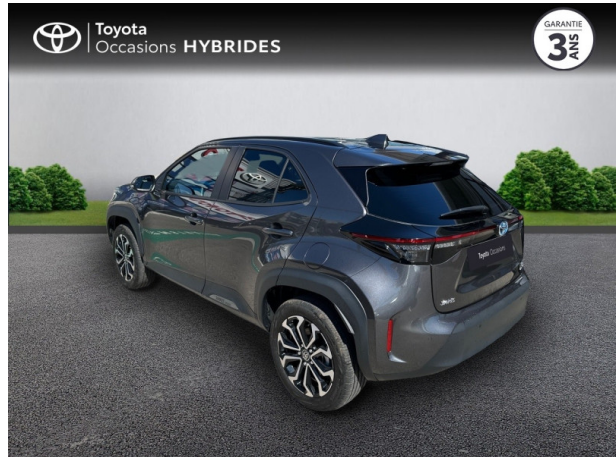

TOYOTA Yaris Cross 116h Design AWD-i MY22 d'occasion

Occasion TOYOTA Yaris Cross

116h Design AWD-i MY22

Toyota Nîmes

04 66 26 40 40

Prix :

28 900 €

Un crédit vous engage et doit être remboursé. Vérifiez vos capacités de remboursement avant de vous engager.

Caractéristiques du véhicule

- Kilométrage : 6 500 km
- Puissance réelle : 92 ch
- Énergie : Hybride
- Boîte de vitesse : Automatique
- Carrosserie : Tout Terrain
- Nombre de portes : 5 portes
- Année : 2023
- Puissance fiscale : 5 CV
- Couleur : Gris Atlas (M)
- Garantie : Label Toyota Occasions 36 mois TFR 36 mois