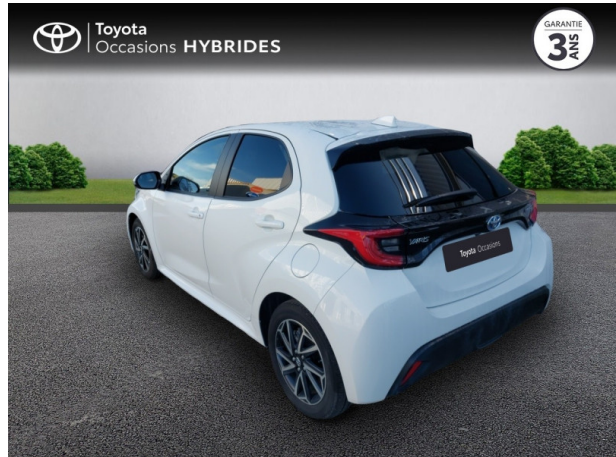

TOYOTA Yaris 116h Design 5p MY21 d'occasion

Occasion TOYOTA Yaris

116h Design 5p MY21

Toyota Nîmes

04 66 26 40 40

Prix :

20 300 €

Un crédit vous engage et doit être remboursé. Vérifiez vos capacités de remboursement avant de vous engager.

Caractéristiques du véhicule

- Kilométrage : 16 507 km
- Puissance réelle : 92 ch
- Énergie : Hybride
- Boîte de vitesse : Automatique
- Carrosserie : Berline
- Nombre de portes : 5 portes
- Année : 2022
- Puissance fiscale : 5 CV
- Couleur : Blanc
- Garantie : Label Toyota Occasions 36 mois TFR 36 mois