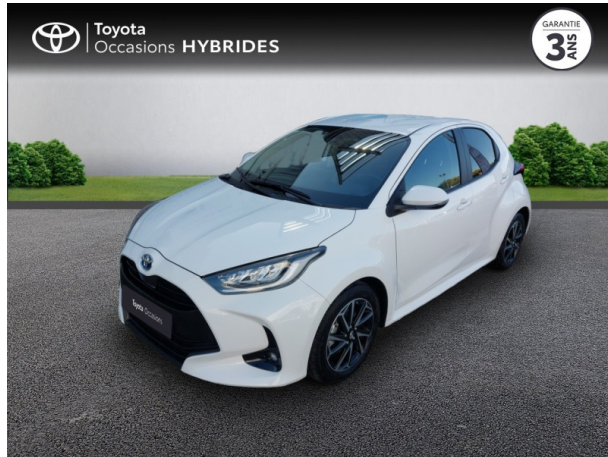

TOYOTA Yaris 116h Design 5p MY21 d'occasion

Occasion TOYOTA Yaris

116h Design 5p MY21

Toyota Alès

04 66 54 32 32

Prix :

20 300 €

Un crédit vous engage et doit être remboursé. Vérifiez vos capacités de remboursement avant de vous engager.

Caractéristiques du véhicule

- Kilométrage : 13 692 km
- Puissance réelle : 92 ch
- Énergie : Hybride
- Boîte de vitesse : Automatique
- Carrosserie : Berline
- Nombre de portes : 5 portes
- Année : 2022
- Puissance fiscale : 5 CV
- Couleur : Blanc
- Garantie : Label Toyota Occasions 36 mois TFR 36 mois