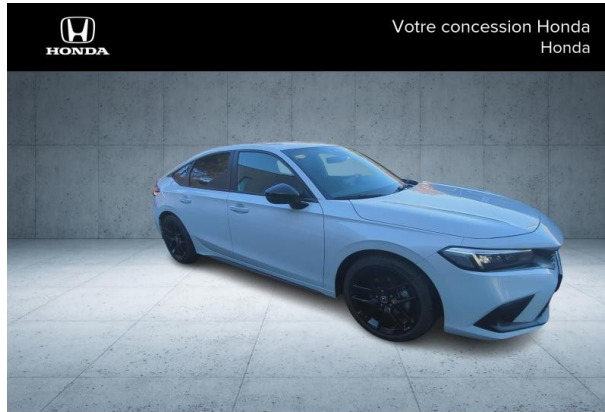

HONDA Civic 2.0 i-MMD 184ch e:HEV Sport d'occasion à faible km

Occasion

HONDA Civic

2.0 i-MMD 184ch e:HEV Sport

Honda Aix-en-Provence

04 42 20 15 35

Prix :

37 490 €

Un crédit vous engage et doit être remboursé. Vérifiez vos capacités de remboursement avant de vous engager.

Caractéristiques du véhicule

- Kilométrage : 10 km
- Puissance réelle : 145 ch
- Énergie : Hybride
- Boîte de vitesse : Automatique
- Carrosserie : Berline
- Nombre de portes : 5 portes
- Année : 2025
- Puissance fiscale : 7 CV
- Couleur : Blanc Platine Nacré
- Garantie : Constructeur 24 mois