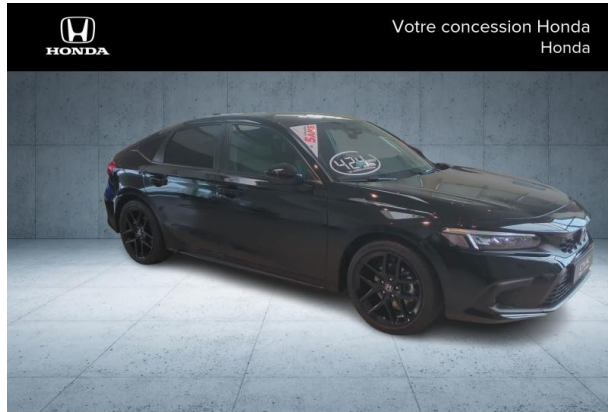

HONDA Civic 2.0 i-MMD 184ch e:HEV Sport d'occasion à faible km

Occasion

HONDA Civic

2.0 i-MMD 184ch e:HEV Sport

Honda Aix-en-Provence

04 42 20 15 35

Prix :

37 490 €

Un crédit vous engage et doit être remboursé. Vérifiez vos capacités de remboursement avant de vous engager.

Caractéristiques du véhicule

- Kilométrage : 10 km
- Puissance réelle : 145 ch
- Énergie : Hybride
- Boîte de vitesse : Automatique
- Carrosserie : Berline
- Nombre de portes : 5 portes
- Année : 2025
- Puissance fiscale : 7 CV
- Couleur : Noir Cristal Nacré
- Garantie : Constructeur 24 mois