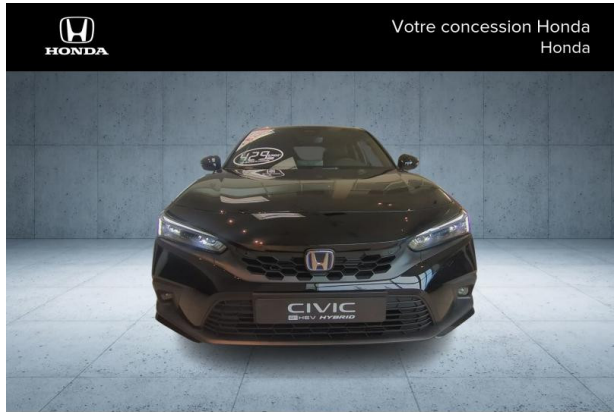

HONDA Civic 2.0 i-MMD 184ch e:HEV Sport d'occasion à faible km

Occasion

HONDA Civic

2.0 i-MMD 184ch e:HEV Sport

Honda Aix-en-Provence

04 42 20 15 35

Prix :

37 490 €

Un crédit vous engage et doit être remboursé. Vérifiez vos capacités de remboursement avant de vous engager.

Caractéristiques du véhicule

- Kilométrage : 10 km
- Puissance réelle : 145 ch
- Énergie : Hybride
- Boîte de vitesse : Automatique
- Carrosserie : Berline
- Nombre de portes : 5 portes
- Année : 2025
- Puissance fiscale : 7 CV
- Couleur : Noir Cristal Nacré
- Garantie : Constructeur 24 mois