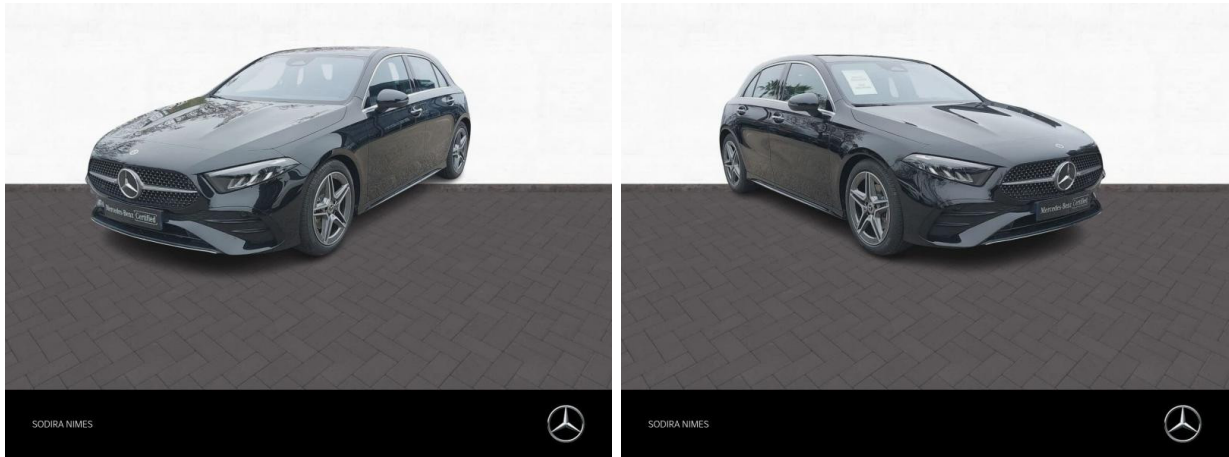

MERCEDES-BENZ Classe A 200 163ch AMG Line 7G-DCT d'occasion à faible km

Occasion

MERCEDES-BENZ Classe A

200 163ch AMG Line 7G-DCT

Mercedes-Benz SODIRA Nîmes

04 66 70 70 70

Prix :

41 990 €

Un crédit vous engage et doit être remboursé. Vérifiez vos capacités de remboursement avant de vous engager.

Caractéristiques du véhicule

- Kilométrage : 100 km
- Puissance réelle : 163 ch
- Énergie : Essence/Micro-Hybride
- Boîte de vitesse : Automatique
- Carrosserie : Berline
- Nombre de portes : 5 portes
- Année : 2024
- Puissance fiscale : 9 CV
- Couleur : Noir cosmos métallisé
- Garantie : Constructeur 24 mois

Options

- AMG Line Advanced Plus
- AMG Line Premium
- Climatisation automatique THERMOTRONIC
- Intégration pour smartphone
- Noir cosmos métallisé
- Pack Sport Black
- Toit ouvrant panoramique
- Vitrage athermique foncé