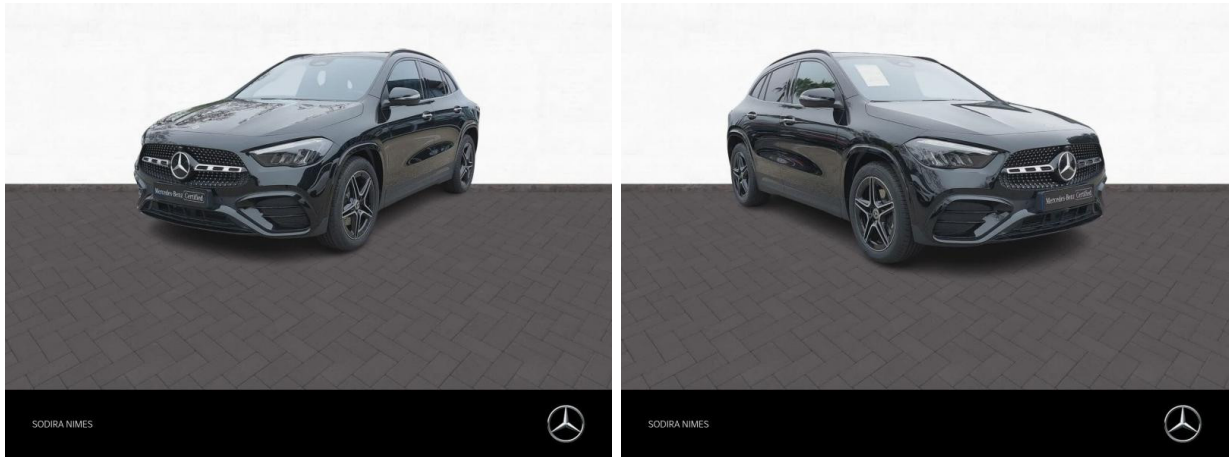

MERCEDES-BENZ Classe GLA 180 d 116ch AMG Line 8G-DCT d'occasion à faible km

Occasion

MERCEDES-BENZ Classe GLA

180 d 116ch AMG Line 8G-DCT

Mercedes-Benz SODIRA Nîmes

04 66 70 70 70

Prix :

43 490 €

Un crédit vous engage et doit être remboursé. Vérifiez vos capacités de remboursement avant de vous engager.

Caractéristiques du véhicule

- Kilométrage : 500 km
- Puissance réelle : 116 ch
- Énergie : Diesel
- Boîte de vitesse : Automatique
- Carrosserie : Tout Terrain
- Nombre de portes : 5 portes
- Année : 2024
- Puissance fiscale : 6 CV
- Couleur : Noir cosmos métallisé
- Garantie : Mercedes-Benz VP Certified 24 mois 24 mois