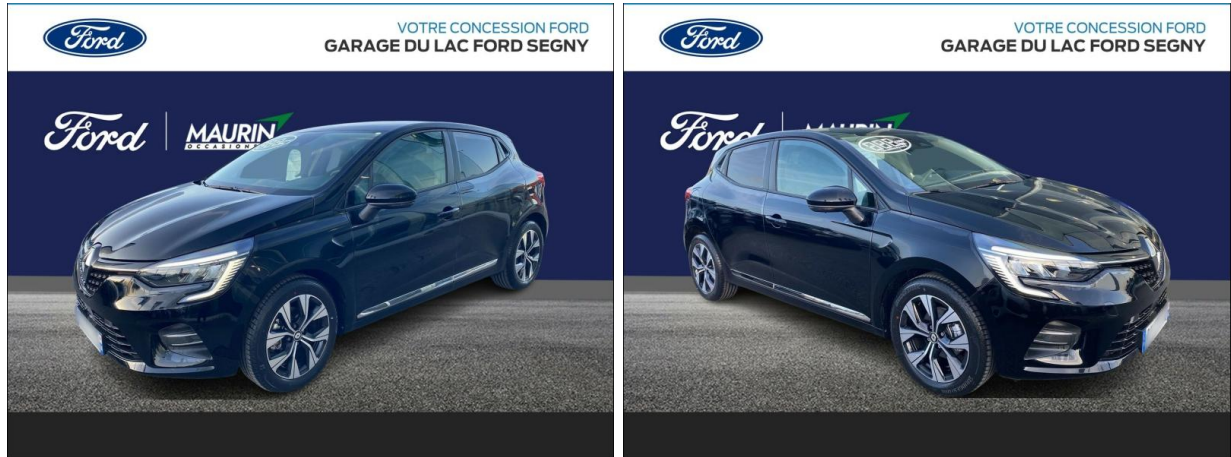

RENAULT Clio 1.0 TCe 100ch Evolution GPL d'occasion à faible km

Occasion

RENAULT Clio

1.0 TCe 100ch Evolution GPL

Ford Gex

04 50 99 10 20

Prix :

17 990 €

Un crédit vous engage et doit être remboursé. Vérifiez vos capacités de remboursement avant de vous engager.

Caractéristiques du véhicule

- Kilométrage : 125 km
- Puissance réelle : 100 ch
- Énergie : GPL
- Boîte de vitesse : Manuelle
- Carrosserie : Berline
- Nombre de portes : 5 portes
- Année : 2023
- Puissance fiscale : 5 CV
- Couleur : Noir Etoile
- Garantie : 12 mois pièces et main d'oeuvre
12 mois