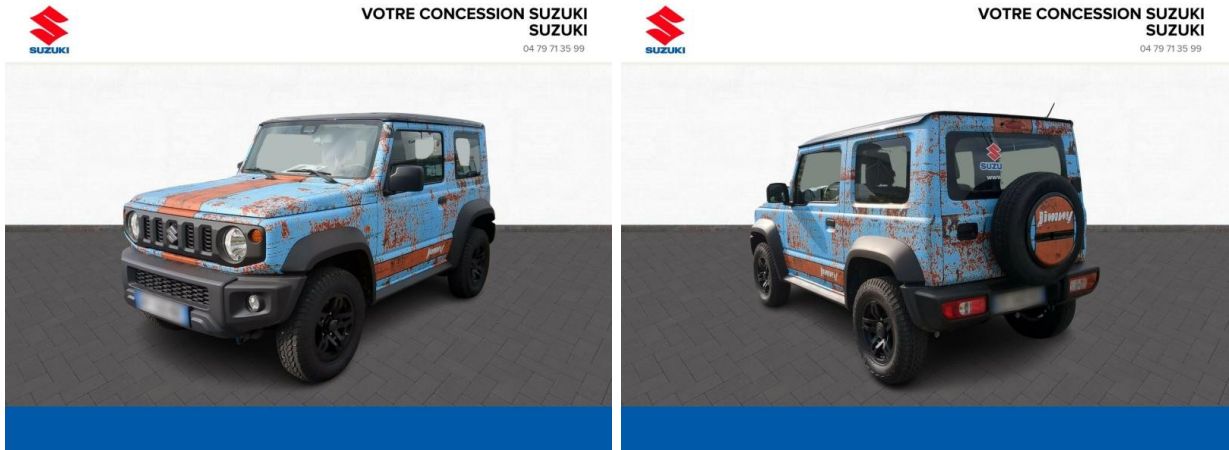

# SUZUKI Jimny 1.5 VVT Privilège + Covering total + pack roues alu black + pneus gaber d'occasion à faible km

**Occasion** SUZUKI Jimny

1.5 VVT Privilège + Covering total + pack roues alu black + pneus gaber

## Caractéristiques du véhicule

- Kilométrage : 500 km
- Puissance réelle : 102 ch
- Énergie : Essence
- Boîte de vitesse : Manuelle
- Carrosserie : Tout Terrain
- Nombre de portes : 2 portes
- Année : 2024
- Puissance fiscale : 8 CV
- Couleur : Brisk Blue Metallisé+Bluish Black Pearl
- Garantie : 36 mois pièces et main d'oeuvre  
36 mois