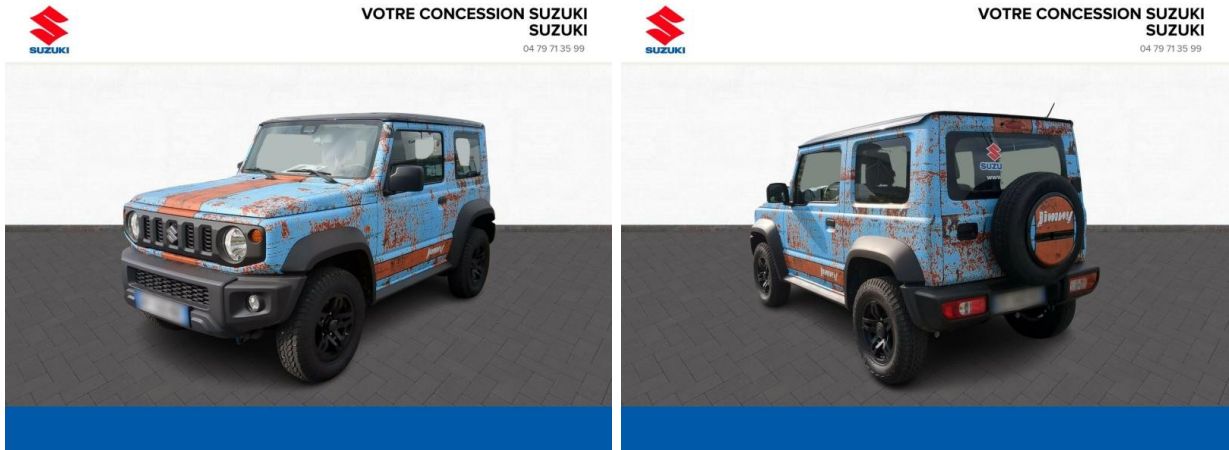

SUZUKI Jimny 1.5 VVT Privilège + Covering total + pack roues alu black + pneus gaber d'occasion à faible km

Occasion SUZUKI Jimny

1.5 VVT Privilège + Covering total + pack roues alu black + pneus gaber

Suzuki Chambéry

04 79 71 35 99

Prix :

32 480 €

Un crédit vous engage et doit être remboursé. Vérifiez vos capacités de remboursement avant de vous engager.

Caractéristiques du véhicule

- Kilométrage : 500 km
- Puissance réelle : 102 ch
- Énergie : Essence
- Boîte de vitesse : Manuelle
- Carrosserie : Tout Terrain
- Nombre de portes : 2 portes
- Année : 2024
- Puissance fiscale : 8 CV
- Couleur : Brisk Blue Metallisé+Bluish Black Pearl
- Garantie : 36 mois pièces et main d'oeuvre
36 mois