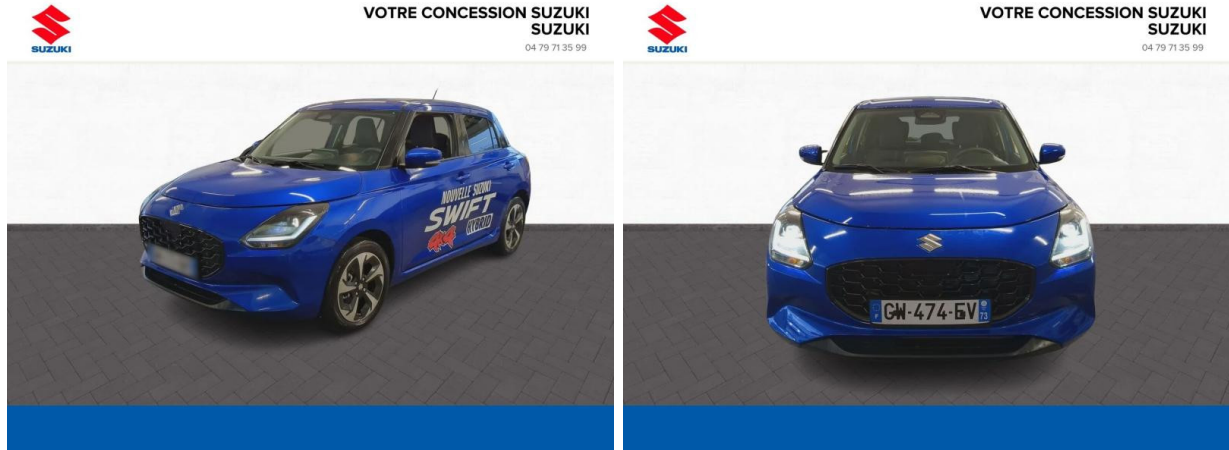

SUZUKI Swift 1.2 Dualjet Hybrid 83ch Pack d'occasion à faible km

Occasion

SUZUKI Swift

1.2 Dualjet Hybrid 83ch Pack

Suzuki Chambéry

04 79 71 35 99

Prix :

20 490 €

Un crédit vous engage et doit être remboursé. Vérifiez vos capacités de remboursement avant de vous engager.

Caractéristiques du véhicule

- Kilométrage : 701 km
- Puissance réelle : 83 ch
- Énergie : Essence/Micro-Hybride
- Boîte de vitesse : Manuelle
- Carrosserie : Berline
- Nombre de portes : 5 portes
- Année : 2024
- Puissance fiscale : 4 CV
- Couleur : Speedy Blue métallisé
- Garantie : Constructeur 24 mois