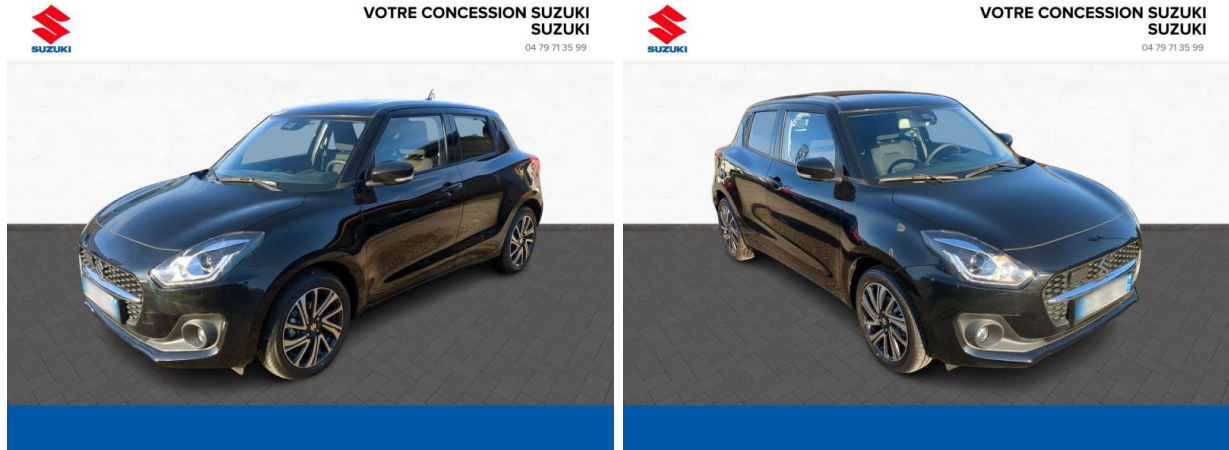

# SUZUKI Swift 1.2 Hybrid 83ch Pack d'occasion à faible km

Occasion

SUZUKI Swift

1.2 Hybrid 83ch Pack

Suzuki Chambéry

04 79 71 35 99

Prix :

18 990 €

## Caractéristiques du véhicule

- Kilométrage : 174 km
- Puissance réelle : 83 ch
- Énergie : Essence/Micro-Hybride
- Boîte de vitesse : Manuelle
- Carrosserie : Berline
- Nombre de portes : 5 portes
- Année : 2024
- Puissance fiscale : 4 CV
- Couleur : Super Black Pearl Metal
- Garantie : Constructeur 24 mois