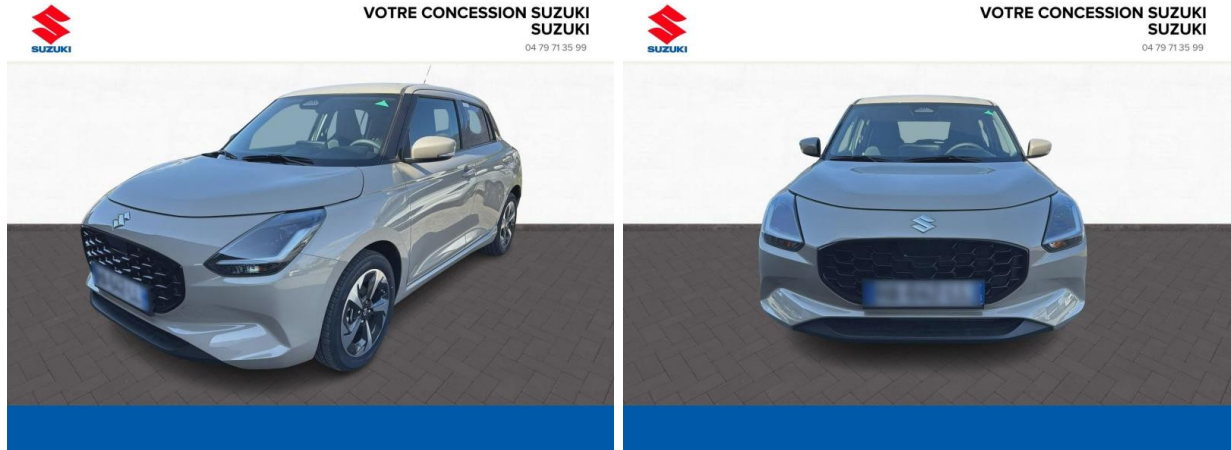

SUZUKI Swift 1.2 Hybrid 83ch Pack d'occasion à faible km

Occasion

SUZUKI Swift

1.2 Hybrid 83ch Pack

Suzuki Chambéry

04 79 71 35 99

Prix :

18 990 €

Un crédit vous engage et doit être remboursé. Vérifiez vos capacités de remboursement avant de vous engager.

Caractéristiques du véhicule

- Kilométrage : 12 km
- Puissance réelle : 83 ch
- Énergie : Essence/Micro-Hybride
- Boîte de vitesse : Manuelle
- Carrosserie : Berline
- Nombre de portes : 5 portes
- Année : 2024
- Puissance fiscale : 4 CV
- Couleur : Caravan Ivory Pearl Metal
- Garantie : Garantie Constructeur NC