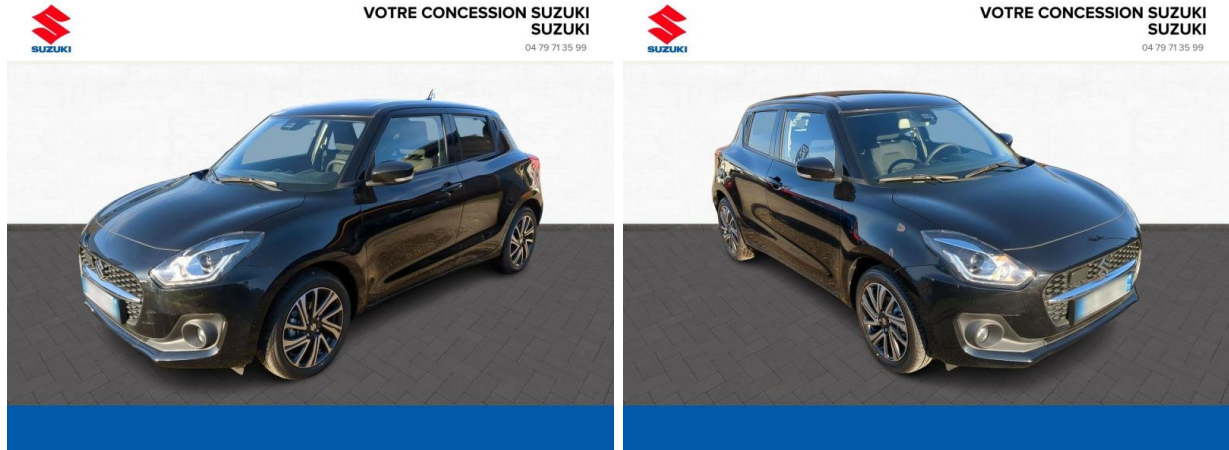

SUZUKI Swift 1.2 Hybrid 83ch Pack d'occasion à faible km

Occasion

SUZUKI Swift

1.2 Hybrid 83ch Pack

Suzuki Annecy

04 50 67 89 11

Prix :

18 690 €

Un crédit vous engage et doit être remboursé. Vérifiez vos capacités de remboursement avant de vous engager.

Caractéristiques du véhicule

- Kilométrage : 174 km
- Puissance réelle : 83 ch
- Énergie : Essence/Micro-Hybride
- Boîte de vitesse : Manuelle
- Carrosserie : Berline
- Nombre de portes : 5 portes
- Année : 2024
- Puissance fiscale : 4 CV
- Couleur : Super Black Pearl Metal
- Garantie : Garantie Constructeur NC