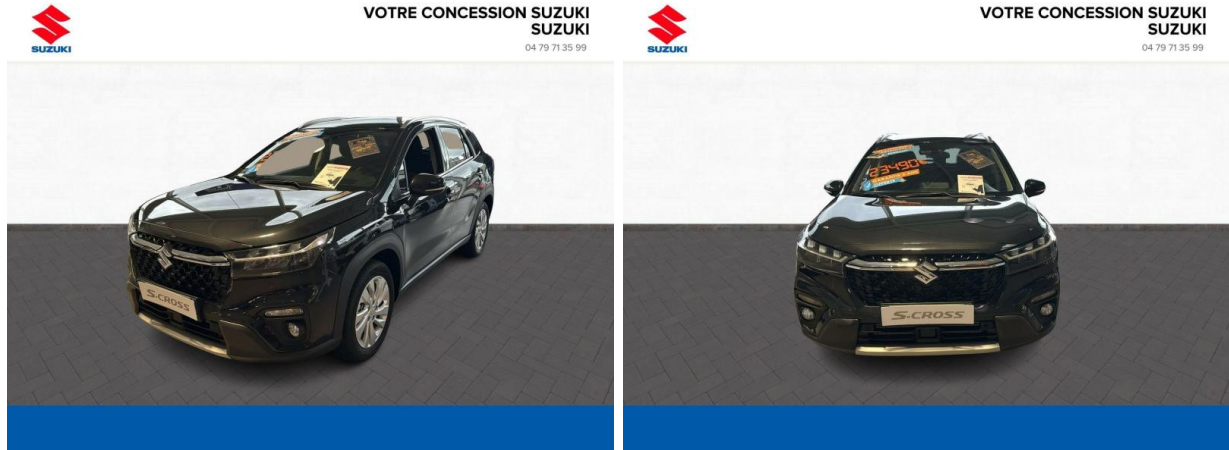

SUZUKI SX4 S-Cross 1.4 Boosterjet Hybrid 129ch Privilège Allgrip d'occasion à faible km

Occasion

SUZUKI SX4 S-Cross

1.4 Boosterjet Hybrid 129ch Privilège Allgrip

Suzuki Chambéry

04 79 71 35 99

Prix :

25 900 €

Un crédit vous engage et doit être remboursé. Vérifiez vos capacités de remboursement avant de vous engager.

Caractéristiques du véhicule

- Kilométrage : 500 km
- Puissance réelle : 129 ch
- Énergie : Essence/Micro-Hybride
- Boîte de vitesse : Manuelle
- Carrosserie : Tout Terrain
- Nombre de portes : 5 portes
- Année : 2024
- Puissance fiscale : 7 CV
- Couleur : Prem Cosmic Black métallisé
- Garantie : 36 mois pièces et main d'oeuvre
36 mois