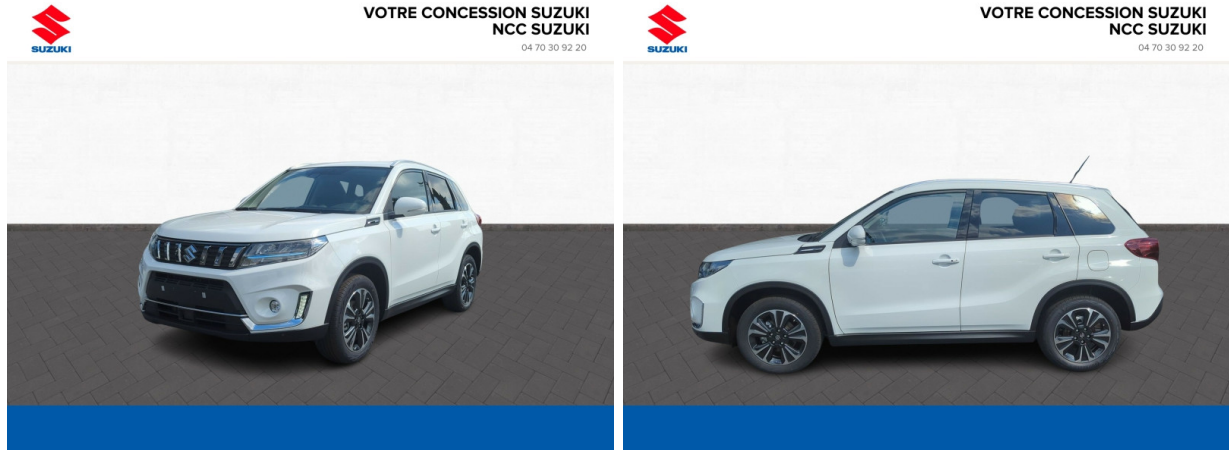

SUZUKI Vitara 1.5 Dualjet Hybrid 102ch Style Auto Allgrip d'occasion à faible km

Occasion

SUZUKI Vitara

1.5 Dualjet Hybrid 102ch Style Auto Allgrip

Suzuki Vichy

04 70 30 92 20

Prix :

26 980 €

□ Boîte de vitesse : Automatique

□ Carrosserie : Tout Terrain

□ Nombre de portes : 5 portes

□ Année : 2024

□ Puissance fiscale : 5 CV

□ Couleur : Blanc

□ Garantie : 36 mois pièces et main d'oeuvre
36 mois

Équipements de série