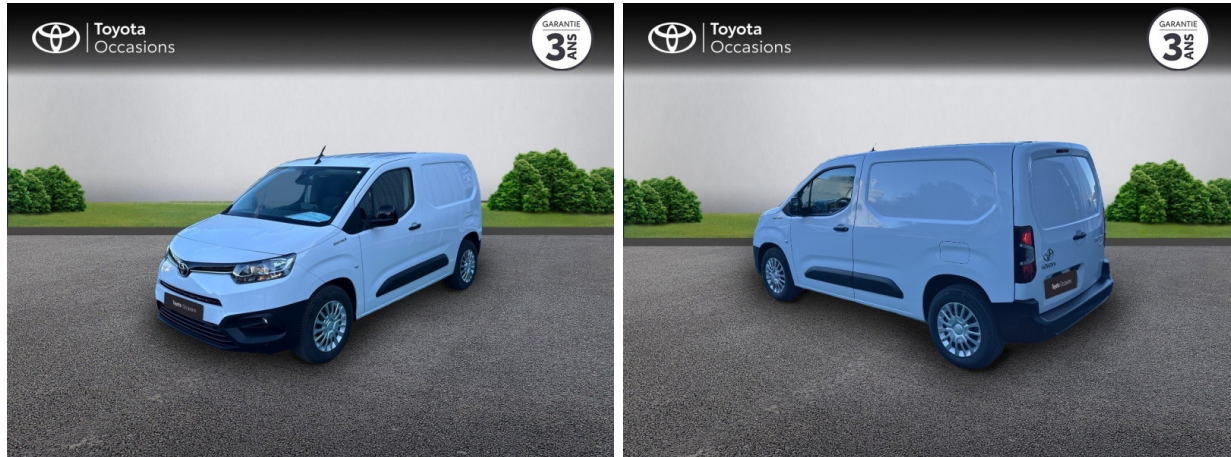

TOYOTA ProAce City VUL Electric Medium 50 kWh Business MC23 d'occasion à faible km

Occasion

TOYOTA PROACE CITY

Electric Medium 50 kWh Business MC23

Toyota Nîmes

04 66 26 40 40

Prix :

31 490 €

Un crédit vous engage et doit être remboursé. Vérifiez vos capacités de remboursement avant de vous engager.

Caractéristiques du véhicule

- Kilométrage : 100 km
- Puissance réelle : 136 ch
- Énergie : Electrique
- Boîte de vitesse : Automatique
- Carrosserie : Fourgonnette VUL
- Nombre de portes : 4 portes
- Année : 2024
- Puissance fiscale : 9 CV
- Couleur : Blanc Banquise
- Garantie : Label Toyota Occasions 36 mois TFR 36 mois