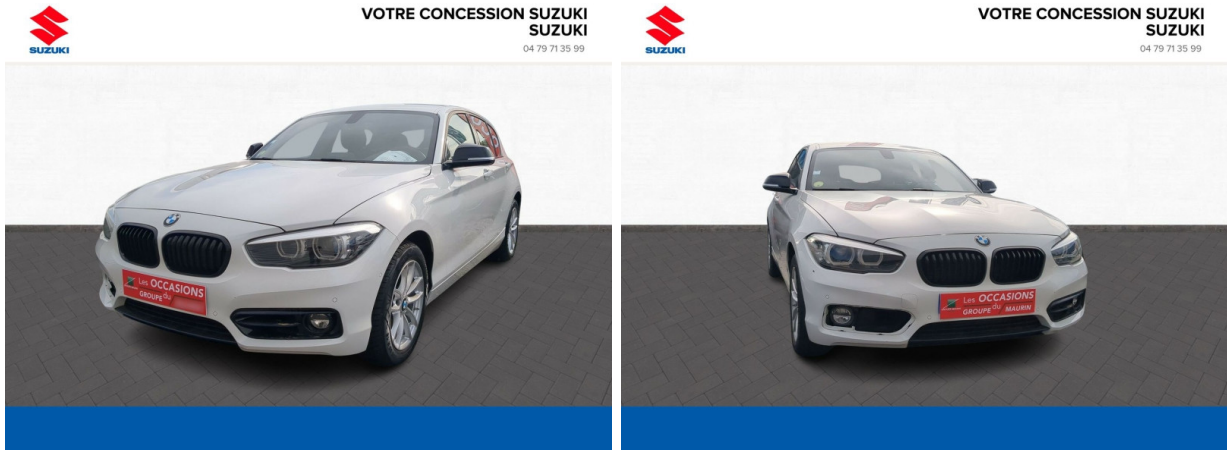

BMW Série 1 118d xDrive 150ch Sport 5p Euro6c ELIGIBLE CREDIT BALLON d'occasion

Occasion BMW Série 1

118d xDrive 150ch Sport 5p Euro6c ELIGIBLE CREDIT BALLON

Subaru Chambéry

04 79 71 35 99

Prix :

16 490 €

Un crédit vous engage et doit être remboursé. Vérifiez vos capacités de remboursement avant de vous engager.

Caractéristiques du véhicule

- Kilométrage : 111 292 km
- Puissance réelle : 150 ch
- Énergie : Diesel
- Boîte de vitesse : Manuelle
- Carrosserie : Berline
- Nombre de portes : 5 portes
- Année : 2018
- Puissance fiscale : 8 CV
- Couleur : Alpinweiss
- Garantie : Maurin 12 mois 12 mois