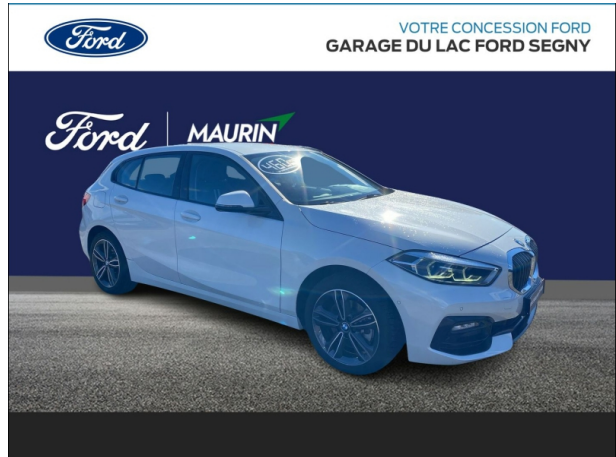

BMW Série 1 118dA 150ch Edition Sport 8cv d'occasion

Occasion

BMW Série 1

118dA 150ch Edition Sport 8cv

Ford Gex

04 50 99 10 20

Prix :

26 900 €

Un crédit vous engage et doit être remboursé. Vérifiez vos capacités de remboursement avant de vous engager.

Caractéristiques du véhicule

- Kilométrage : 53 154 km
- Puissance réelle : 150 ch
- Énergie : Diesel
- Boîte de vitesse : Automatique
- Carrosserie : Berline
- Nombre de portes : 5 portes
- Année : 2020
- Puissance fiscale : 8 CV
- Couleur : Alpinweiss
- Garantie : 12 mois pièces et main d'oeuvre
12 mois