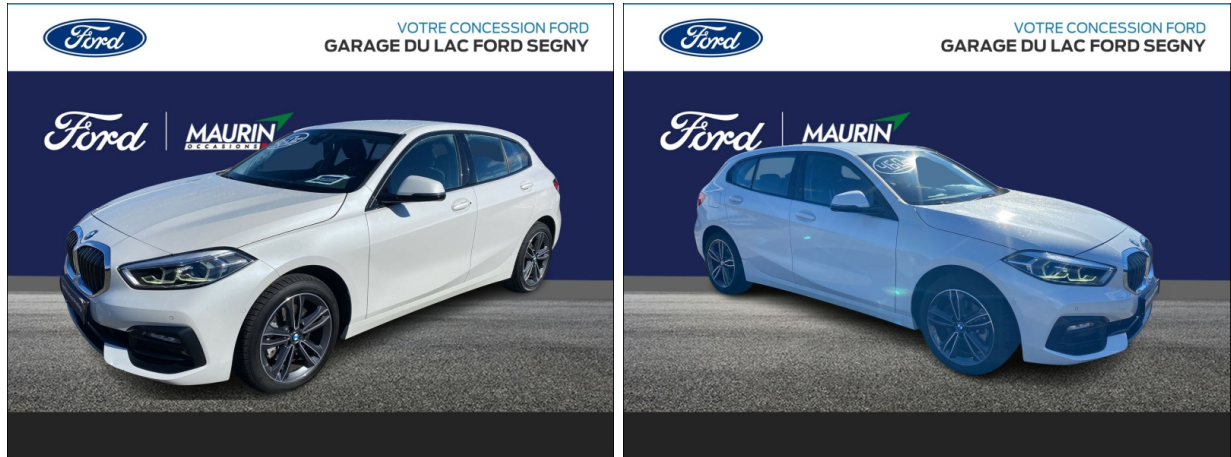

BMW Série 1 118dA 150ch Edition Sport 8cv d'occasion

Occasion

BMW Série 1

118dA 150ch Edition Sport 8cv

Ford Pays De Gex

04 50 99 10 20

Prix :

26 900 €

Un crédit vous engage et doit être remboursé. Vérifiez vos capacités de remboursement avant de vous engager.

Caractéristiques du véhicule

- Kilométrage : 53 154 km
- Puissance réelle : 150 ch
- Énergie : Diesel
- Boîte de vitesse : Automatique
- Carrosserie : Berline
- Nombre de portes : 5 portes
- Année : 2020
- Puissance fiscale : 8 CV
- Couleur : Alpinweiss
- Garantie : 12 mois pièces et main d'oeuvre
12 mois