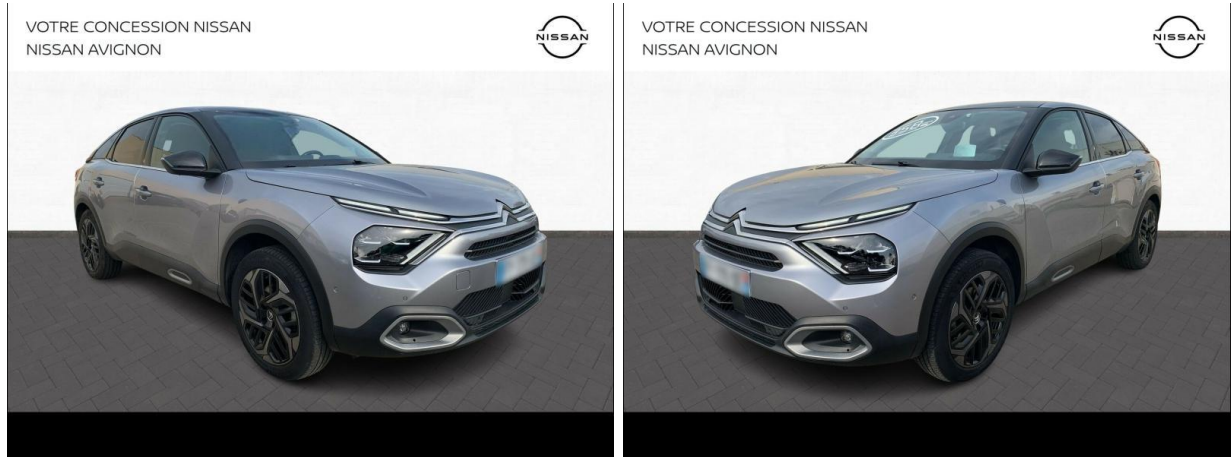

CITROEN C4 PureTech 130ch S&S Shine EAT8 d'occasion

Occasion

CITROEN C4

PureTech 130ch S&S Shine EAT8

Point relais Nissan Orange

06 29 37 89 68

Prix :

17 990 €

Un crédit vous engage et doit être remboursé. Vérifiez vos capacités de remboursement avant de vous engager.

Caractéristiques du véhicule

- Kilométrage : 50 247 km
- Puissance réelle : 131 ch
- Énergie : Essence
- Boîte de vitesse : Automatique
- Carrosserie : Berline
- Nombre de portes : 5 portes
- Année : 2021
- Puissance fiscale : 7 CV
- Couleur : Gris Acier (M)
- Garantie : Garantie GM+ 12 mois 12 mois