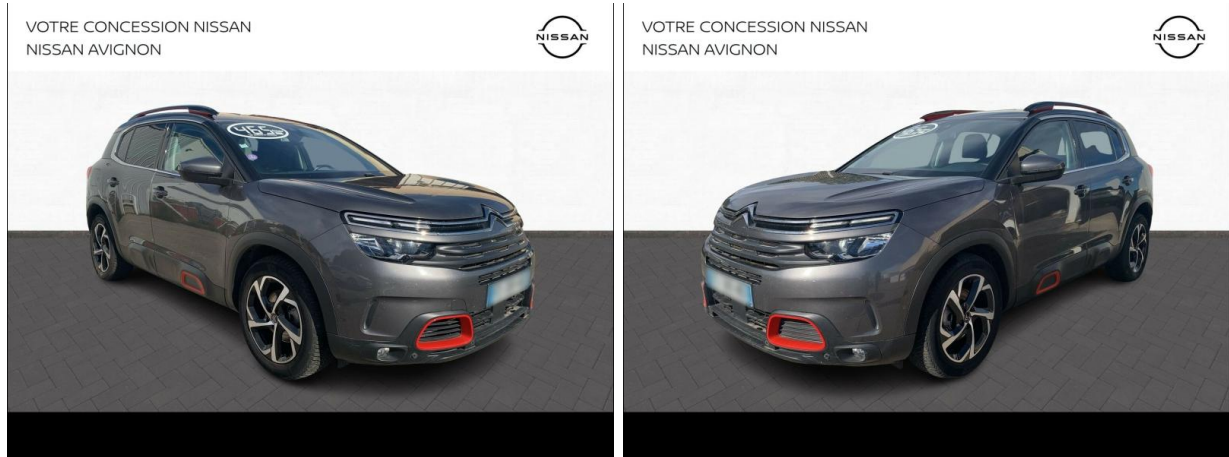

CITROEN C5 Aircross PureTech 180ch S&S Feel EAT8 d'occasion

Occasion

CITROEN C5 Aircross

PureTech 180ch S&S Feel EAT8

Point relais Nissan Orange

06 29 37 89 68

Prix :

17 990 €

Un crédit vous engage et doit être remboursé. Vérifiez vos capacités de remboursement avant de vous engager.

Caractéristiques du véhicule

- Kilométrage : 112 371 km
- Puissance réelle : 181 ch
- Énergie : Essence
- Boîte de vitesse : Automatique
- Carrosserie : Tout Terrain
- Nombre de portes : 5 portes
- Année : 2019
- Puissance fiscale : 10 CV
- Couleur : Gris Platinium
- Garantie : Garantie GM+ 12 mois 12 mois