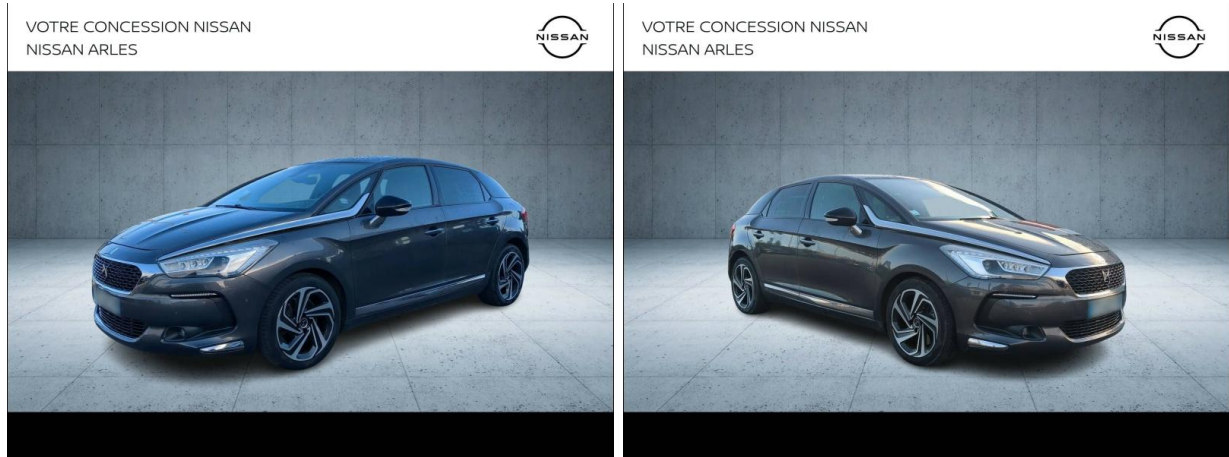

DS DS 5 BlueHDi 150ch Sport Chic S&S 8cv d'occasion

Occasion

DS DS 5

BlueHDi 150ch Sport Chic S&S 8cv

Nissan Arles

04 90 93 82 82

Prix :

16 490 €

Un crédit vous engage et doit être remboursé. Vérifiez vos capacités de remboursement avant de vous engager.

Caractéristiques du véhicule

- Kilométrage : 99 160 km
- Puissance réelle : 150 ch
- Énergie : Diesel
- Boîte de vitesse : Manuelle
- Carrosserie : Berline
- Nombre de portes : 5 portes
- Année : 2017
- Puissance fiscale : 8 CV
- Couleur : Gris
- Garantie : Nissan Intelligence Choice 12 mois 12 mois