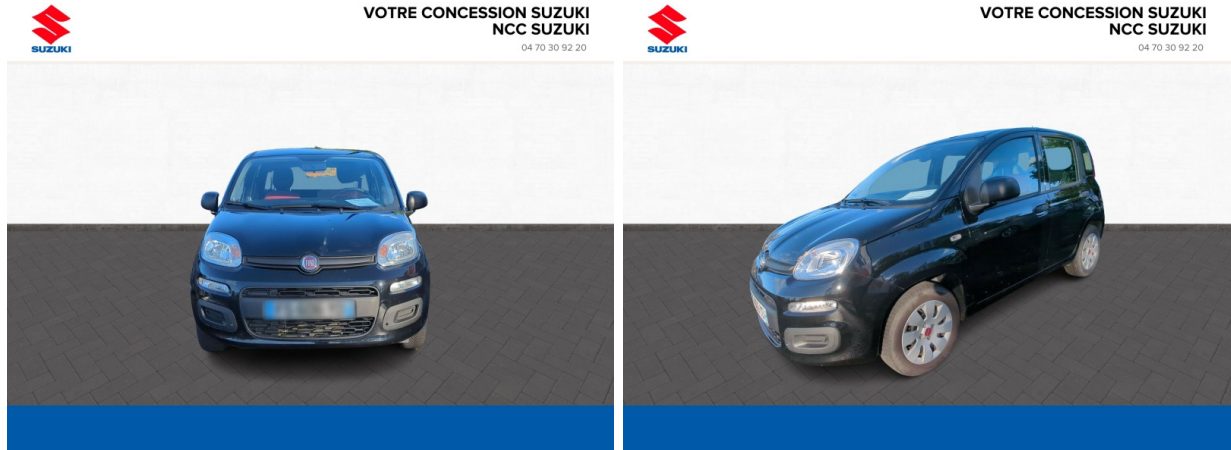

## FIAT Panda 1.2 8v 69ch S&S Easy Euro6D d'occasion

Occasion

FIAT Panda

1.2 8v 69ch S&S Easy Euro6D

Suzuki Vichy

04 70 30 92 20

Prix :

8 900 €

## Caractéristiques du véhicule

- Kilométrage : 31 668 km
- Puissance réelle : 69 ch
- Énergie : Essence
- Boîte de vitesse : Manuelle
- Carrosserie : Berline
- Nombre de portes : 5 portes
- Année : 2020
- Puissance fiscale : 4 CV
- Couleur : Noir Cinema Pastel Extra-Série
- Garantie : 6 mois pièces et main d'oeuvre 6 mois