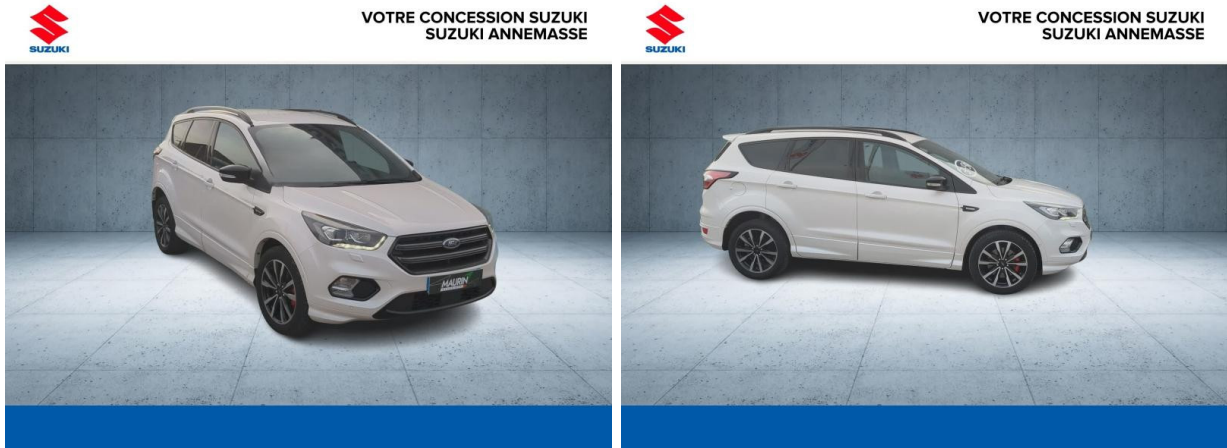

# FORD Kuga 1.5 Flexifuel-E85 150ch Stop&Start ST-Line 4x2 BVA Euro6.2 d'occasion

Occasion

## FORD Kuga

1.5 Flexifuel-E85 150ch Stop&Start ST-Line 4x2 BVA Euro6.2

Suzuki Annecy

04 50 67 89 11

Prix :

21 490 €

Un crédit vous engage et doit être remboursé. Vérifiez vos capacités de remboursement avant de vous engager.

## Caractéristiques du véhicule

- Kilométrage : 69 722 km
- Puissance réelle : 150 ch
- Énergie : Essence/Bioethanol
- Boîte de vitesse : Automatique
- Carrosserie : Tout Terrain
- Nombre de portes : 5 portes
- Année : 2019
- Puissance fiscale : 10 CV
- Couleur : Blanc Glacier
- Garantie : Maurin 12 mois 12 mois