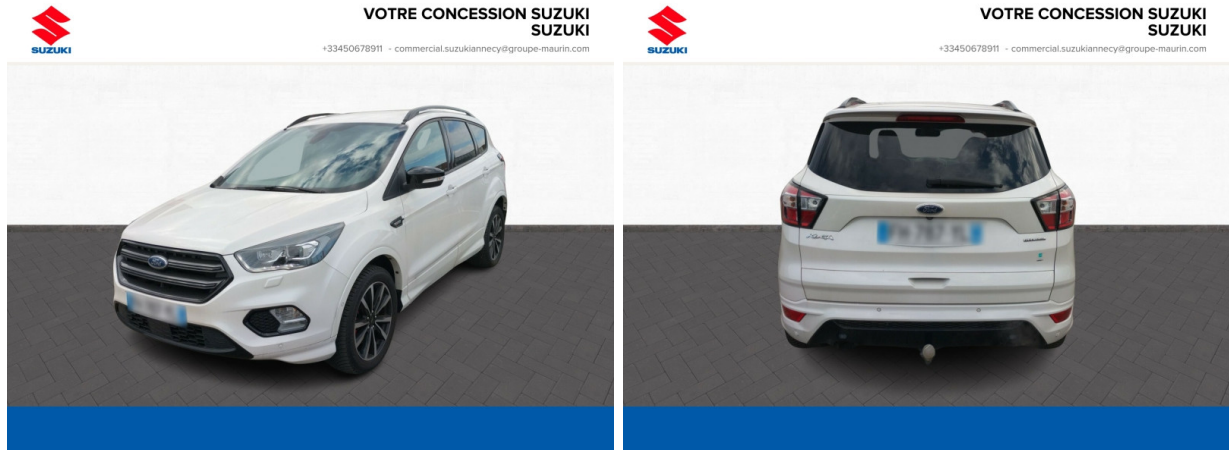

FORD Kuga 1.5 Flexifuel-E85 150ch Stop&Start ST-Line 4x2 BVA Euro6.2 ELIGIBLE CREDIT BALLON d'occasion

Occasion FORD Kuga

1.5 Flexifuel-E85 150ch Stop&Start ST-Line 4x2 BVA Euro6.2 ELIGIBLE
CREDIT BALLON

Subaru Chambéry

04 79 71 35 99

Prix :

22 490 €

Un crédit vous engage et doit être remboursé. Vérifiez vos capacités de
remboursement avant de vous engager.

Caractéristiques du véhicule

- Kilométrage : 69 722 km
- Puissance réelle : 150 ch
- Énergie : Essence/Bioethanol
- Boîte de vitesse : Automatique
- Carrosserie : Tout Terrain
- Nombre de portes : 5 portes
- Année : 2019
- Puissance fiscale : 10 CV
- Couleur : Blanc Glacier
- Garantie : Maurin 12 mois 12 mois