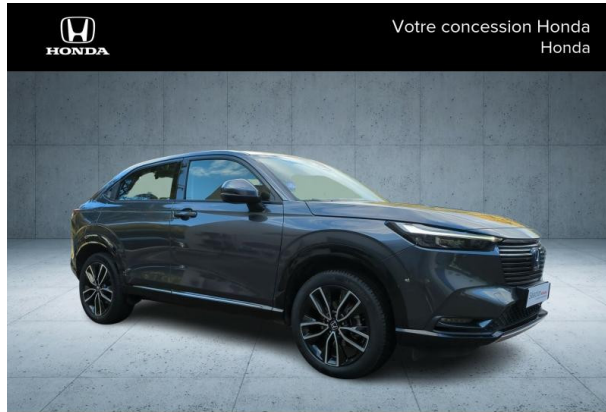

HONDA HR-V 1.5 i-MMD 131ch e:HEV Advance d'occasion

Occasion

HONDA HR-V

1.5 i-MMD 131ch e:HEV Advance

Honda Aix-en-Provence

04 42 20 15 35

Prix :

25 900 €

Un crédit vous engage et doit être remboursé. Vérifiez vos capacités de remboursement avant de vous engager.

Caractéristiques du véhicule

- Kilométrage : 46 644 km
- Puissance réelle : 107 ch
- Énergie : Hybride
- Boîte de vitesse : Automatique
- Carrosserie : Tout Terrain
- Nombre de portes : 5 portes
- Année : 2022
- Puissance fiscale : 6 CV
- Couleur : Gris Météore Métallisé
- Garantie : Constructeur 24 mois