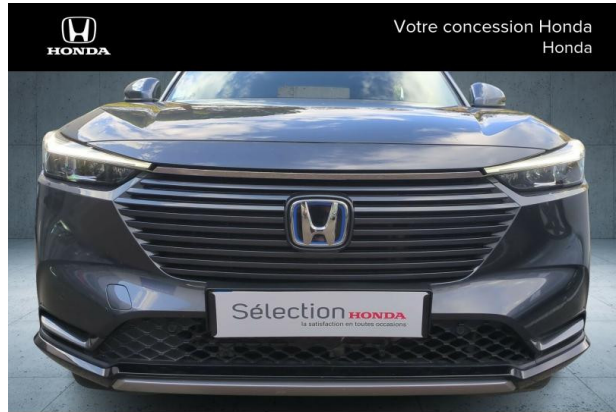

HONDA HR-V 1.5 i-MMD 131ch e:HEV Advance d'occasion

Occasion

HONDA HR-V

1.5 i-MMD 131ch e:HEV Advance

Honda Aix-en-Provence

04 42 20 15 35

Prix :

25 900 €

Un crédit vous engage et doit être remboursé. Vérifiez vos capacités de remboursement avant de vous engager.

Caractéristiques du véhicule

- Kilométrage : 46 644 km
- Puissance réelle : 107 ch
- Énergie : Hybride
- Boîte de vitesse : Automatique
- Carrosserie : Tout Terrain
- Nombre de portes : 5 portes
- Année : 2022
- Puissance fiscale : 6 CV
- Couleur : Gris Météore Métallisé
- Garantie : Constructeur 24 mois