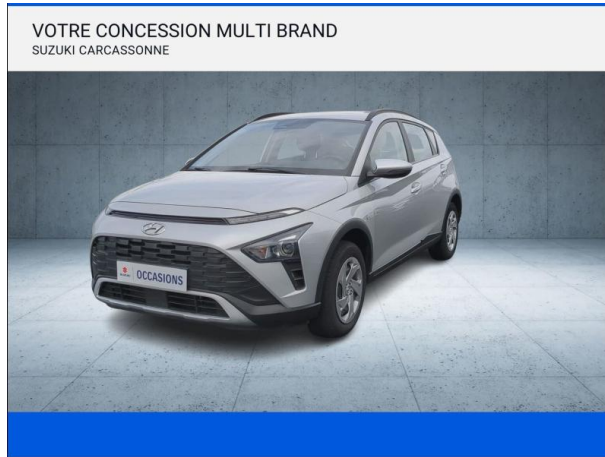

HYUNDAI Bayon 1.0 T-GDi 100ch Hybrid 48V Initia d'occasion

Occasion HYUNDAI Bayon

1.0 T-GDi 100ch Hybrid 48V Initia

Suzuki Carcassonne

04 68 10 70 90

Prix :

14 900 €

Un crédit vous engage et doit être remboursé. Vérifiez vos capacités de remboursement avant de vous engager.

Caractéristiques du véhicule

- Kilométrage : 50 112 km
- Puissance réelle : 100 ch
- Énergie : Essence/Micro-Hybride
- Boîte de vitesse : Manuelle
- Carrosserie : Tout Terrain
- Nombre de portes : 5 portes
- Année : 2022
- Puissance fiscale : 5 CV
- Couleur : Sleek silver
- Garantie : Constructeur 24 mois