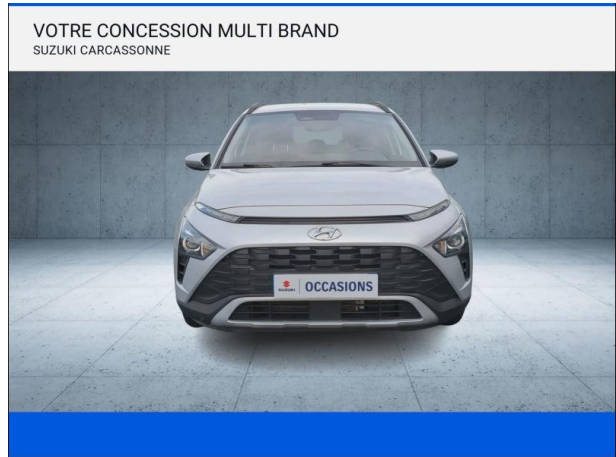

HYUNDAI Bayon 1.0 T-GDi 100ch Hybrid 48V Initia d'occasion

Occasion HYUNDAI Bayon

1.0 T-GDi 100ch Hybrid 48V Initia

Suzuki Carcassonne

04 68 10 70 90

Prix :

14 900 €

Un crédit vous engage et doit être remboursé. Vérifiez vos capacités de remboursement avant de vous engager.

Caractéristiques du véhicule

- Kilométrage : 50 112 km
- Puissance réelle : 100 ch
- Énergie : Essence/Micro-Hybride
- Boîte de vitesse : Manuelle
- Carrosserie : Tout Terrain
- Nombre de portes : 5 portes
- Année : 2022
- Puissance fiscale : 5 CV
- Couleur : Sleek silver
- Garantie : Constructeur 24 mois