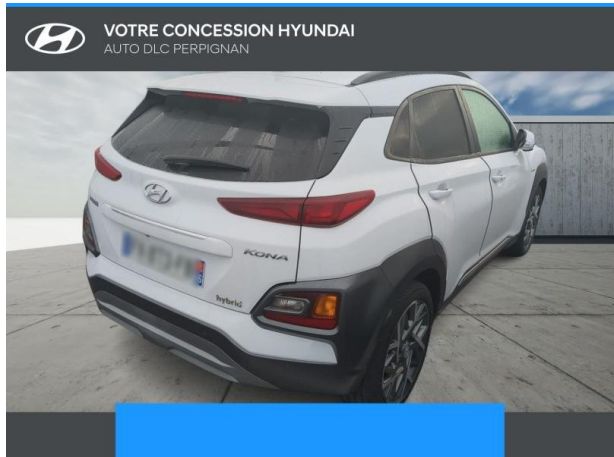

HYUNDAI Kona 1.6 GDi 141ch Hybrid Creative DCT-6 d'occasion

Occasion

HYUNDAI Kona

1.6 GDi 141ch Hybrid Creative DCT-6

Hyundai Perpignan

04 68 85 79 79

Prix :

19 890 €

Un crédit vous engage et doit être remboursé. Vérifiez vos capacités de remboursement avant de vous engager.

Caractéristiques du véhicule

- Kilométrage : 53 053 km
- Puissance réelle : 105 ch
- Énergie : Hybride
- Boîte de vitesse : Automatique
- Carrosserie : Tout Terrain
- Nombre de portes : 5 portes
- Année : 2021
- Puissance fiscale : 5 CV
- Couleur : Bleu
- Garantie : Constructeur 24 mois