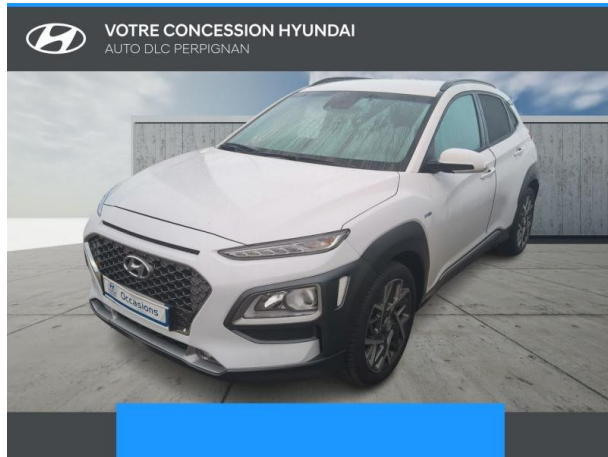

HYUNDAI Kona 1.6 GDi 141ch Hybrid Creative DCT-6 d'occasion

Occasion

HYUNDAI Kona

1.6 GDi 141ch Hybrid Creative DCT-6

Hyundai Perpignan

04 68 85 79 79

Prix :

19 890 €

Un crédit vous engage et doit être remboursé. Vérifiez vos capacités de remboursement avant de vous engager.

Caractéristiques du véhicule

- Kilométrage : 53 053 km
- Puissance réelle : 105 ch
- Énergie : Hybride
- Boîte de vitesse : Automatique
- Carrosserie : Tout Terrain
- Nombre de portes : 5 portes
- Année : 2021
- Puissance fiscale : 5 CV
- Couleur : Bleu
- Garantie : Constructeur 24 mois