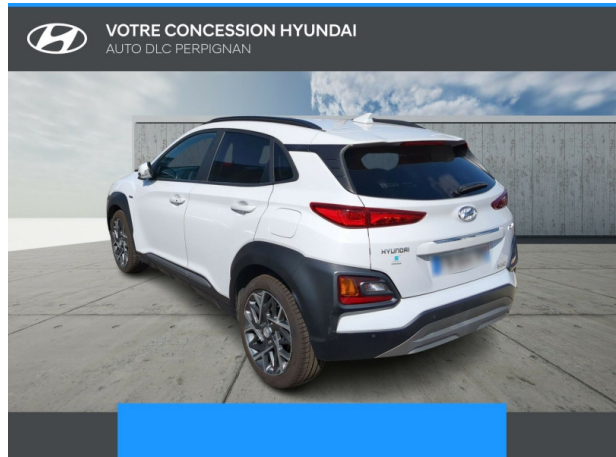

HYUNDAI Kona 1.6 GDi hybrid 141ch Executive DCT-6 Euro6d-T EVAP d'occasion

Occasion HYUNDAI Kona

1.6 GDi hybrid 141ch Executive DCT-6 Euro6d-T EVAP

Hyundai Perpignan

04 68 85 79 79

Prix :

20 900 €

Un crédit vous engage et doit être remboursé. Vérifiez vos capacités de remboursement avant de vous engager.

Caractéristiques du véhicule

- Kilométrage : 55 197 km
- Puissance réelle : 105 ch
- Énergie : Hybride
- Boîte de vitesse : Automatique
- Carrosserie : Tout Terrain
- Nombre de portes : 5 portes
- Année : 2020
- Puissance fiscale : 5 CV
- Couleur : Chalk white
- Garantie : Constructeur NC