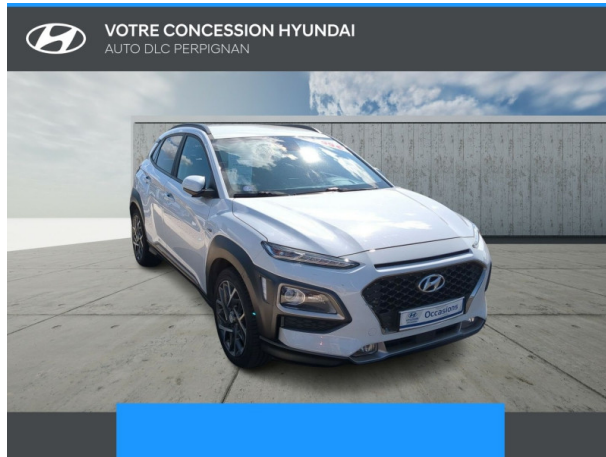

HYUNDAI Kona 1.6 GDi hybrid 141ch Executive DCT-6 Euro6d-T EVAP d'occasion

Occasion HYUNDAI Kona

1.6 GDi hybrid 141ch Executive DCT-6 Euro6d-T EVAP

Hyundai Perpignan

04 68 85 79 79

Prix :

20 900 €

Un crédit vous engage et doit être remboursé. Vérifiez vos capacités de remboursement avant de vous engager.

Caractéristiques du véhicule

- Kilométrage : 55 197 km
- Puissance réelle : 105 ch
- Énergie : Hybride
- Boîte de vitesse : Automatique
- Carrosserie : Tout Terrain
- Nombre de portes : 5 portes
- Année : 2020
- Puissance fiscale : 5 CV
- Couleur : Chalk white
- Garantie : Constructeur NC