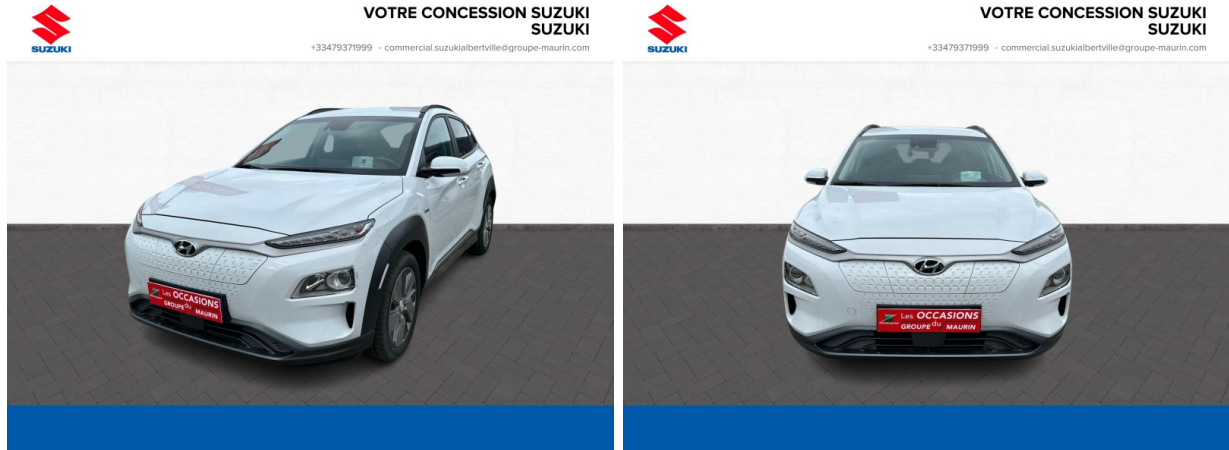

# HYUNDAI Kona Electric 136ch Creative Euro6d-T EVAP d'occasion

Occasion

HYUNDAI Kona

Electric 136ch Creative Euro6d-T EVAP

Subaru Chambéry

04 79 71 35 99

Prix :

19 490 €

## Caractéristiques du véhicule

- Kilométrage : 43 694 km
- Puissance réelle : 136 ch
- Énergie : Electrique
- Boîte de vitesse : Automatique
- Carrosserie : Tout Terrain
- Nombre de portes : 5 portes
- Année : 2020
- Puissance fiscale : 1 CV
- Couleur : Chalk White Métal
- Garantie : Maurin 12 mois 12 mois