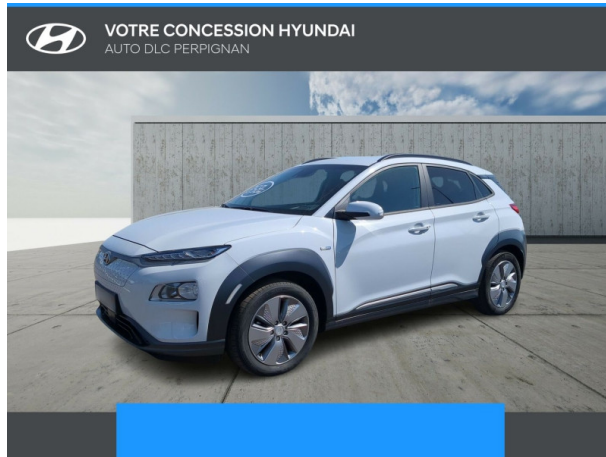

# HYUNDAI Kona Electric 39kWh - 136ch Creative d'occasion

Occasion

HYUNDAI Kona

Electric 39kWh - 136ch Creative

Hyundai Perpignan

04 68 85 79 79

Prix :

22 900 €

## Caractéristiques du véhicule

- Kilométrage : 37 160 km
- Puissance réelle : 136 ch
- Énergie : Electrique
- Boîte de vitesse : Automatique
- Carrosserie : Tout Terrain
- Nombre de portes : 5 portes
- Année : 2021
- Puissance fiscale : 2 CV
- Couleur : Chalk white
- Garantie : Constructeur NC