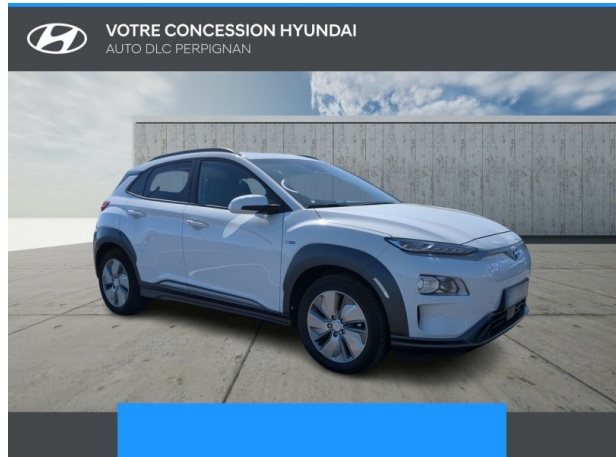

# HYUNDAI Kona Electric 39kWh - 136ch Creative d'occasion

Occasion

HYUNDAI Kona

Electric 39kWh - 136ch Creative

Hyundai Perpignan

04 68 85 79 79

Prix :

22 900 €

## Caractéristiques du véhicule

- Kilométrage : 37 160 km
- Puissance réelle : 136 ch
- Énergie : Electrique
- Boîte de vitesse : Automatique
- Carrosserie : Tout Terrain
- Nombre de portes : 5 portes
- Année : 2021
- Puissance fiscale : 2 CV
- Couleur : Chalk white
- Garantie : Constructeur NC