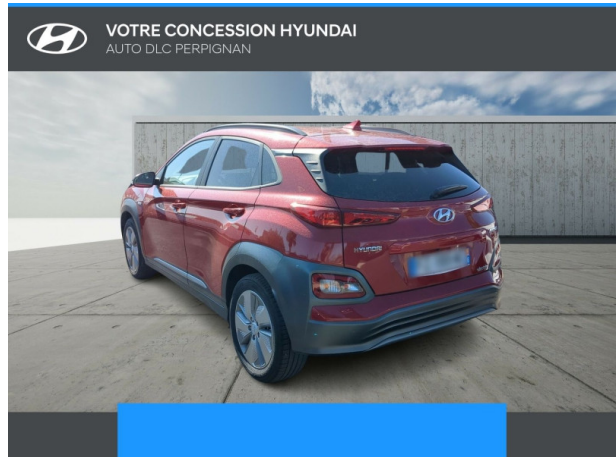

HYUNDAI Kona Electric 39kWh - 136ch Creative d'occasion

Occasion

HYUNDAI Kona

Electric 39kWh - 136ch Creative

Hyundai Perpignan

04 68 85 79 79

Prix :

20 480 €

Un crédit vous engage et doit être remboursé. Vérifiez vos capacités de remboursement avant de vous engager.

Caractéristiques du véhicule

- Kilométrage : 59 938 km
- Puissance réelle : 136 ch
- Énergie : Electrique
- Boîte de vitesse : Automatique
- Carrosserie : Tout Terrain
- Nombre de portes : 5 portes
- Année : 2021
- Puissance fiscale : 2 CV
- Couleur : Pulse red
- Garantie : Garantie 1er jour Crédit NC