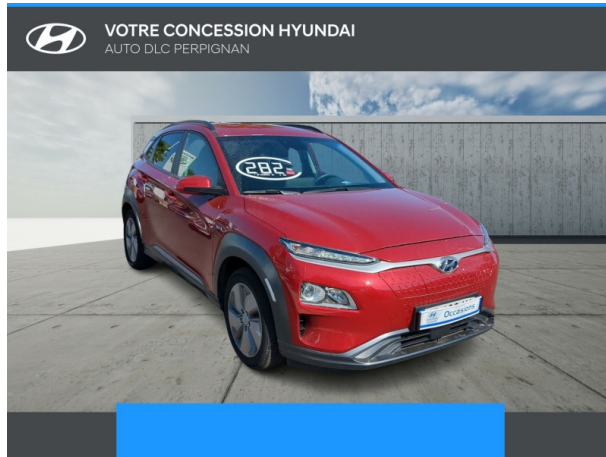

HYUNDAI Kona Electric 39kWh - 136ch Creative d'occasion

Occasion

HYUNDAI Kona

Electric 39kWh - 136ch Creative

Hyundai Perpignan

04 68 85 79 79

Prix :

20 480 €

Un crédit vous engage et doit être remboursé. Vérifiez vos capacités de remboursement avant de vous engager.

Caractéristiques du véhicule

- Kilométrage : 59 938 km
- Puissance réelle : 136 ch
- Énergie : Electrique
- Boîte de vitesse : Automatique
- Carrosserie : Tout Terrain
- Nombre de portes : 5 portes
- Année : 2021
- Puissance fiscale : 2 CV
- Couleur : Pulse red
- Garantie : Garantie 1er jour Crédit NC