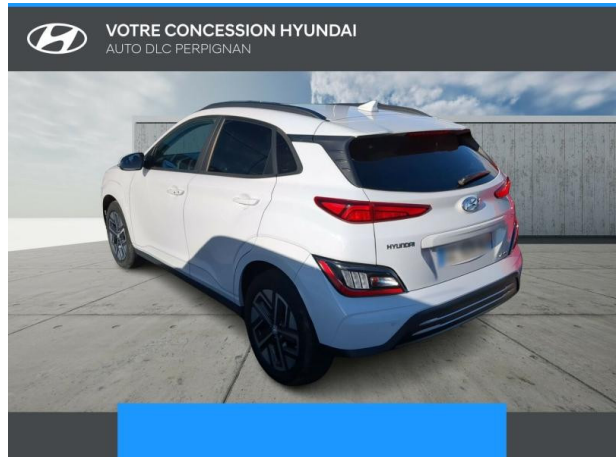

# HYUNDAI Kona Electric 39kWh - 136ch Creative d'occasion

Occasion

HYUNDAI Kona

Electric 39kWh - 136ch Creative

Hyundai Perpignan

04 68 85 79 79

Prix :

19 700 €

## Caractéristiques du véhicule

□ Kilométrage : 36 511 km

□ Puissance réelle : 136 ch

□ Énergie : Electrique

□ Boîte de vitesse : Automatique

□ Carrosserie : Tout Terrain

□ Nombre de portes : 5 portes

□ Année : 2021