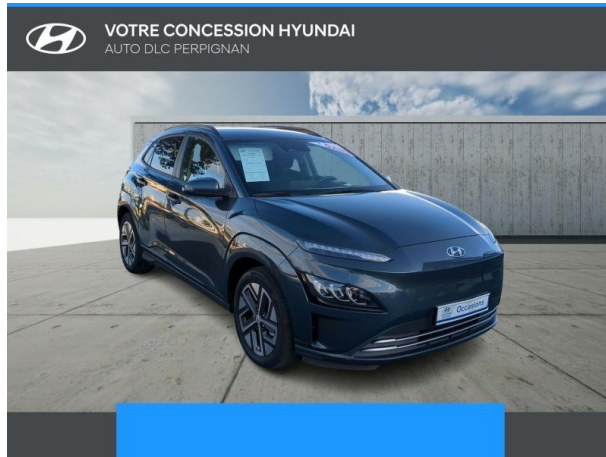

# HYUNDAI Kona Electric 39kWh - 136ch Creative d'occasion

Occasion

HYUNDAI Kona

Electric 39kWh - 136ch Creative

---

Hyundai Perpignan

04 68 85 79 79

---

## Caractéristiques du véhicule

- Kilométrage : 36 265 km
- Puissance réelle : 136 ch
- Énergie : Electrique
- Boîte de vitesse : Automatique
- Carrosserie : Tout Terrain
- Nombre de portes : 5 portes
- Année : 2021
- Puissance fiscale : 2 CV
- Couleur : Teal
- Garantie : Constructeur NC