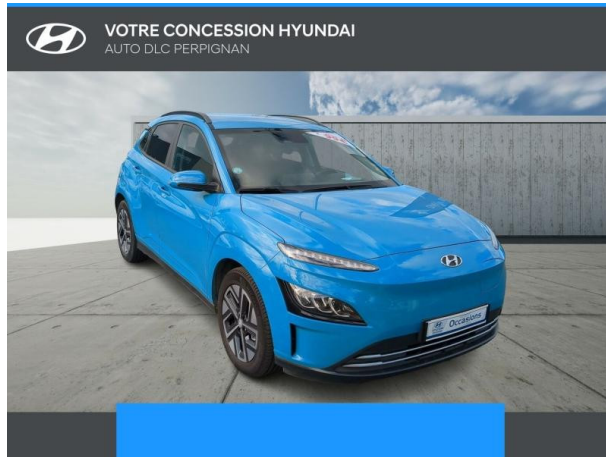

HYUNDAI Kona Electric 64kWh - 204ch Creative d'occasion

Occasion

HYUNDAI Kona

Electric 64kWh - 204ch Creative

Hyundai Perpignan

04 68 85 79 79

Prix :

24 900 €

Un crédit vous engage et doit être remboursé. Vérifiez vos capacités de remboursement avant de vous engager.

Caractéristiques du véhicule

- Kilométrage : 30 866 km
- Puissance réelle : 204 ch
- Énergie : Electrique
- Boîte de vitesse : Automatique
- Carrosserie : Tout Terrain
- Nombre de portes : 5 portes
- Année : 2021
- Puissance fiscale : 3 CV
- Couleur : Bleu
- Garantie : Constructeur NC