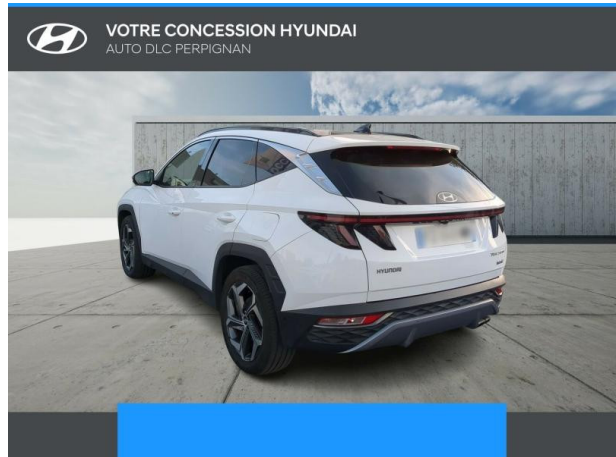

HYUNDAI Tucson 1.6 T-GDi 230ch Hybrid Executive BVA6 d'occasion

Occasion

HYUNDAI Tucson

1.6 T-GDi 230ch Hybrid Executive BVA6

Hyundai Perpignan

04 68 85 79 79

Prix :

22 900 €

Un crédit vous engage et doit être remboursé. Vérifiez vos capacités de remboursement avant de vous engager.

Caractéristiques du véhicule

- Kilométrage : 109 586 km
- Puissance réelle : 180 ch
- Énergie : Hybride
- Boîte de vitesse : Automatique
- Carrosserie : Tout Terrain
- Nombre de portes : 5 portes
- Année : 2021
- Puissance fiscale : 10 CV
- Couleur : Polar White
- Garantie : Constructeur NC