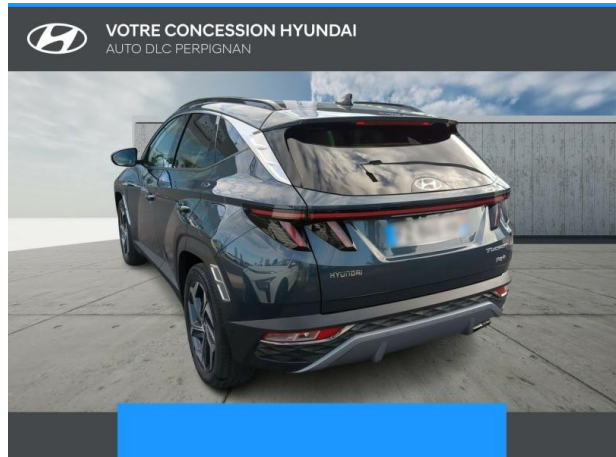

HYUNDAI Tucson 1.6 T-GDi 265ch PHEV Executive BVA6 HTRAC d'occasion

Occasion

HYUNDAI Tucson

1.6 T-GDi 265ch PHEV Executive BVA6 HTRAC

Hyundai Perpignan

04 68 85 79 79

Prix :

32 900 €

Un crédit vous engage et doit être remboursé. Vérifiez vos capacités de remboursement avant de vous engager.

Caractéristiques du véhicule

- Kilométrage : 33 950 km
- Puissance réelle : 180 ch
- Énergie : Hybride
- Boîte de vitesse : Automatique
- Carrosserie : Tout Terrain
- Nombre de portes : 5 portes
- Année : 2021
- Puissance fiscale : 10 CV
- Couleur : Teal
- Garantie : Constructeur 24 mois