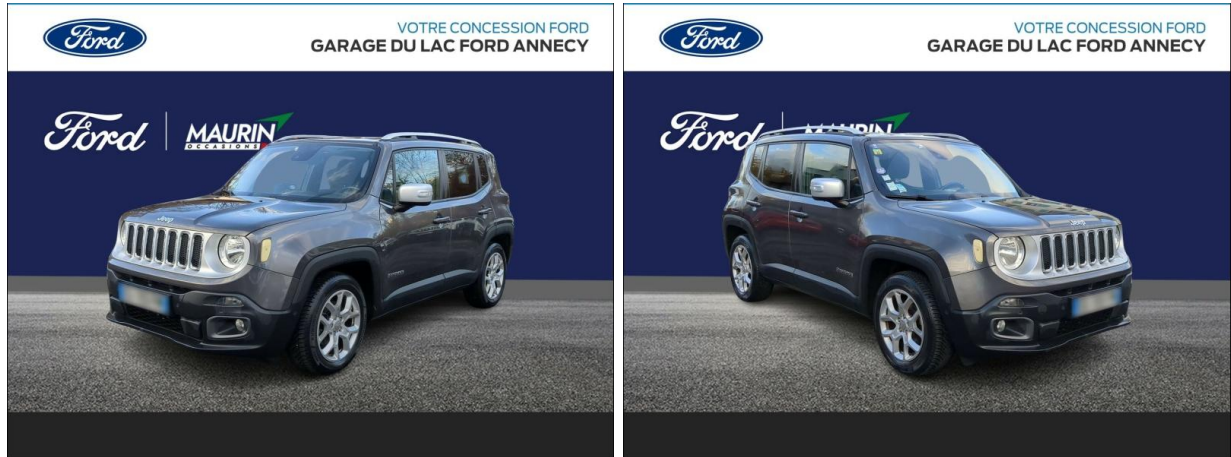

JEEP Renegade 1.4 MultiAir S&S 140ch Limited Advanced Technologies BVRD6 d'occasion

Occasion

JEEP Renegade

1.4 MultiAir S&S 140ch Limited Advanced Technologies BVRD6

Ford Annecy

04 50 69 15 04

Prix :

13 990 €

Un crédit vous engage et doit être remboursé. Vérifiez vos capacités de remboursement avant de vous engager.

Caractéristiques du véhicule

- Kilométrage : 117 757 km
- Puissance réelle : 140 ch
- Énergie : Essence
- Boîte de vitesse : Automatique
- Carrosserie : Tout Terrain
- Nombre de portes : 5 portes
- Année : 2016
- Puissance fiscale : 8 CV
- Couleur : Gris
- Garantie : garantie + vo 12 mois vu ou premium NC