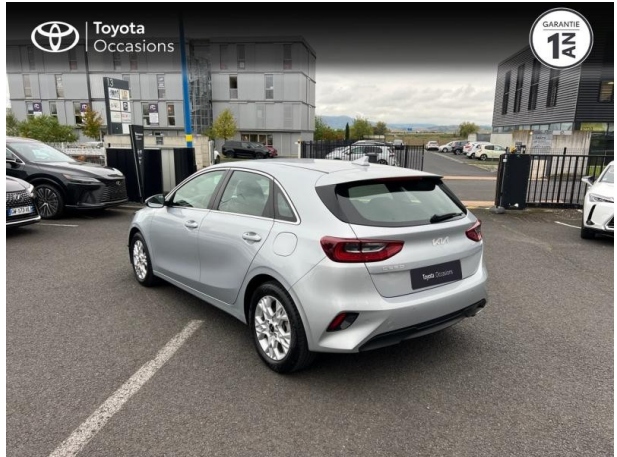

KIA Ceed 1.5 T-GDI 160ch Active d'occasion

Occasion

KIA Ceed

1.5 T-GDI 160ch Active

Toyota Clermont-Ferrand

04 73 28 83 93

Prix :

19 990 €

Un crédit vous engage et doit être remboursé. Vérifiez vos capacités de remboursement avant de vous engager.

Caractéristiques du véhicule

- Kilométrage : 49 172 km
- Puissance réelle : 160 ch
- Énergie : Essence
- Boîte de vitesse : Manuelle
- Carrosserie : Berline
- Nombre de portes : 5 portes
- Année : 2022
- Puissance fiscale : 8 CV
- Couleur : Blanc
- Garantie : Label Toyota Occasions 12 mois IC 12 mois