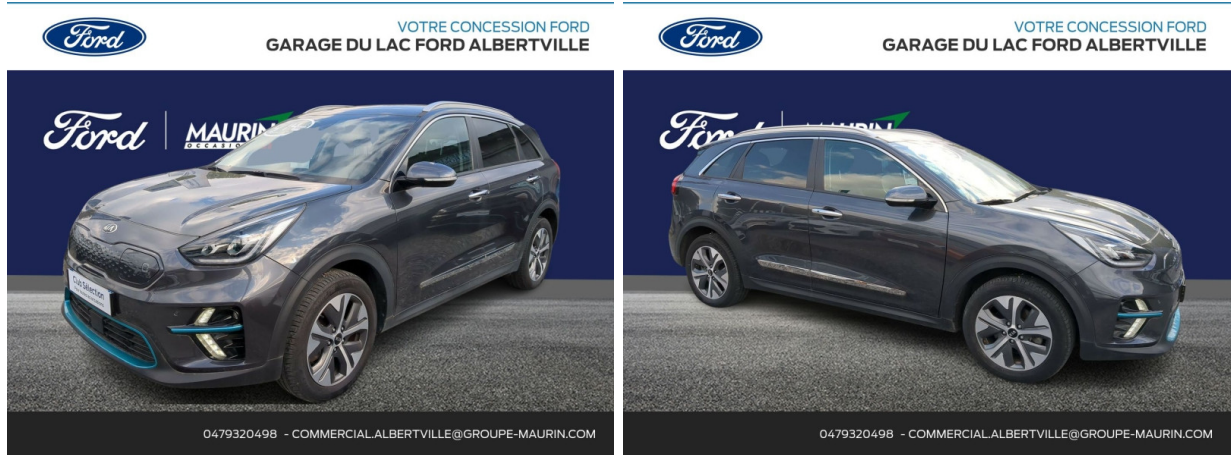

KIA e-Niro Premium 204ch d'occasion

Occasion

KIA e-Niro

Premium 204ch

Kia Sallanches

04 50 58 55 66

Prix :

25 690 €

Un crédit vous engage et doit être remboursé. Vérifiez vos capacités de remboursement avant de vous engager.

Caractéristiques du véhicule

- Kilométrage : 52 930 km
- Puissance réelle : 204 ch
- Énergie : Electrique
- Boîte de vitesse : Automatique
- Carrosserie : Tout Terrain
- Nombre de portes : 5 portes
- Année : 2021
- Puissance fiscale : 3 CV
- Couleur : Gris Cosmique métallisé
- Garantie : Constructeur NC