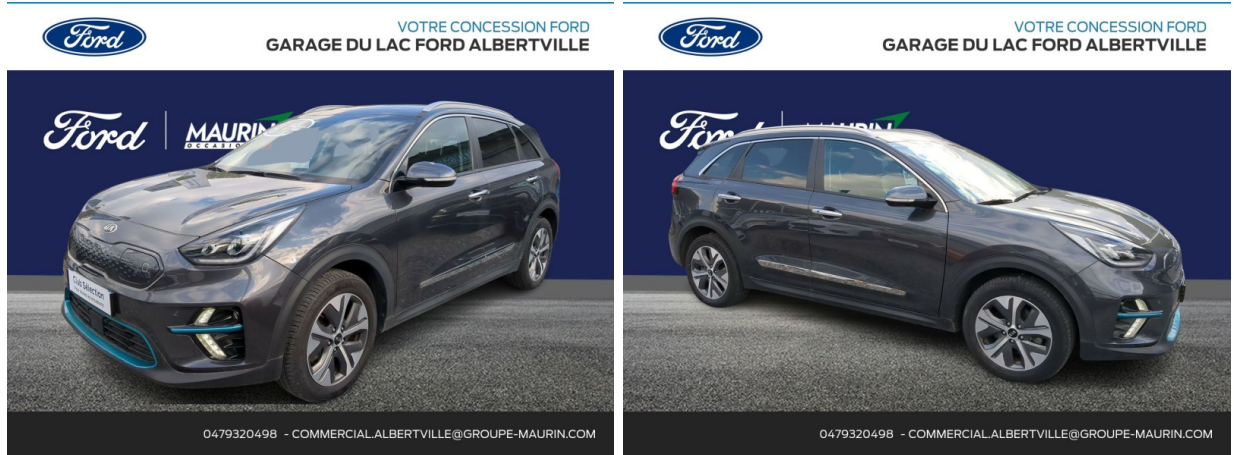

KIA e-Niro Premium 204ch d'occasion

Occasion

KIA e-Niro

Premium 204ch

Kia Sallanches

04 50 58 55 66

Prix :

25 590 €

Un crédit vous engage et doit être remboursé. Vérifiez vos capacités de remboursement avant de vous engager.

Caractéristiques du véhicule

- Kilométrage : 52 930 km
- Puissance réelle : 204 ch
- Énergie : Electrique
- Boîte de vitesse : Automatique
- Carrosserie : Tout Terrain
- Nombre de portes : 5 portes
- Année : 2021
- Puissance fiscale : 3 CV
- Couleur : Gris Cosmique métallisé
- Garantie : Constructeur NC