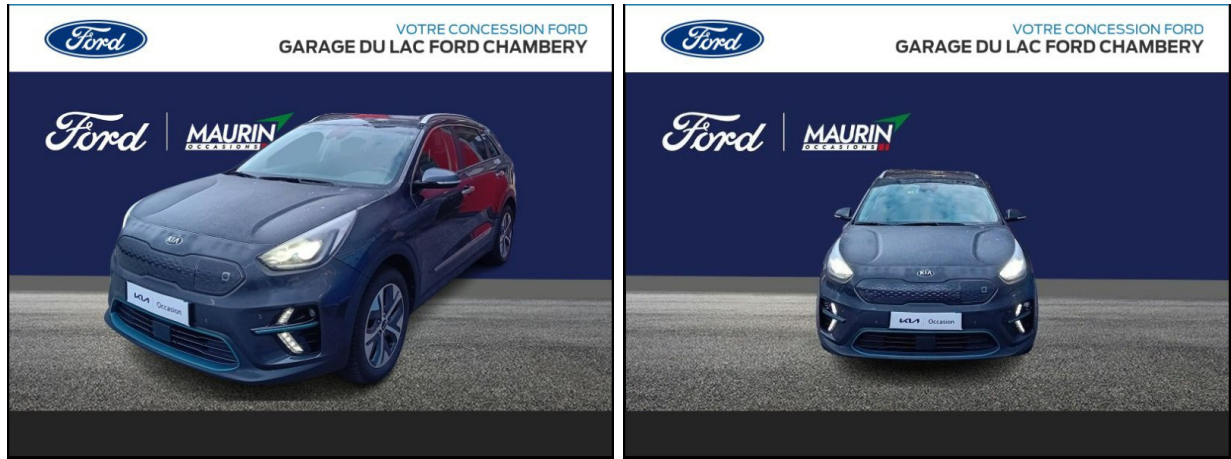

KIA e-Niro Premium 204ch d'occasion

Occasion

KIA e-Niro

Premium 204ch

Kia Sallanches

04 50 58 55 66

Prix :

23 990 €

Un crédit vous engage et doit être remboursé. Vérifiez vos capacités de remboursement avant de vous engager.

Caractéristiques du véhicule

- Kilométrage : 42 711 km
- Puissance réelle : 204 ch
- Énergie : Electrique
- Boîte de vitesse : Automatique
- Carrosserie : Tout Terrain
- Nombre de portes : 5 portes
- Année : 2020
- Puissance fiscale : 1 CV
- Couleur : Gris Cosmique métallisé
- Garantie : Constructeur NC