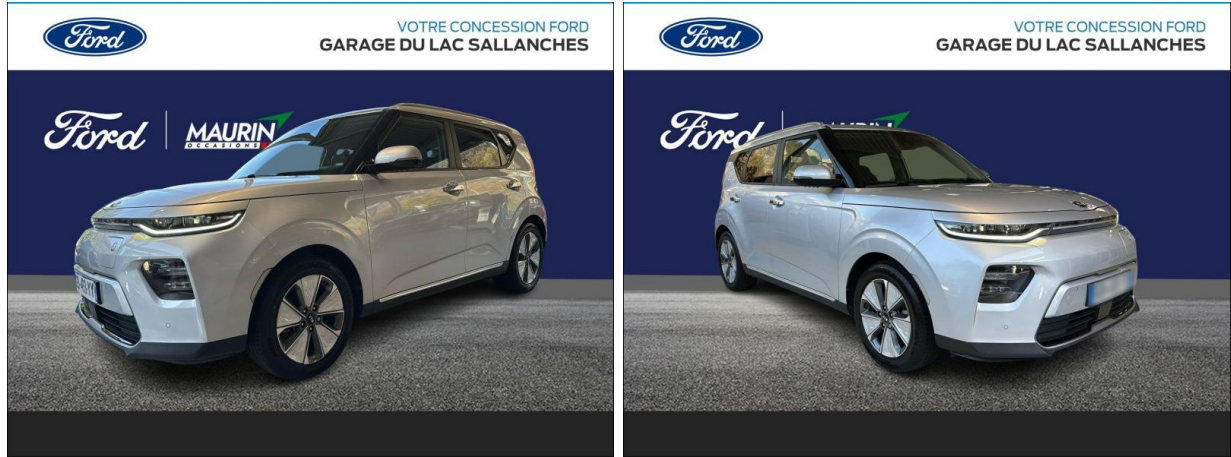

KIA e-Soul Design 204ch d'occasion

Occasion

KIA e-Soul

Design 204ch

Kia Sallanches

04 50 58 55 66

Prix :

23 900 €

Un crédit vous engage et doit être remboursé. Vérifiez vos capacités de remboursement avant de vous engager.

Caractéristiques du véhicule

- Kilométrage : 49 600 km
- Puissance réelle : 204 ch
- Énergie : Electrique
- Boîte de vitesse : Automatique
- Carrosserie : Tout Terrain
- Nombre de portes : 5 portes
- Année : 2021
- Puissance fiscale : 3 CV
- Couleur : Gris acier
- Garantie : Constructeur NC