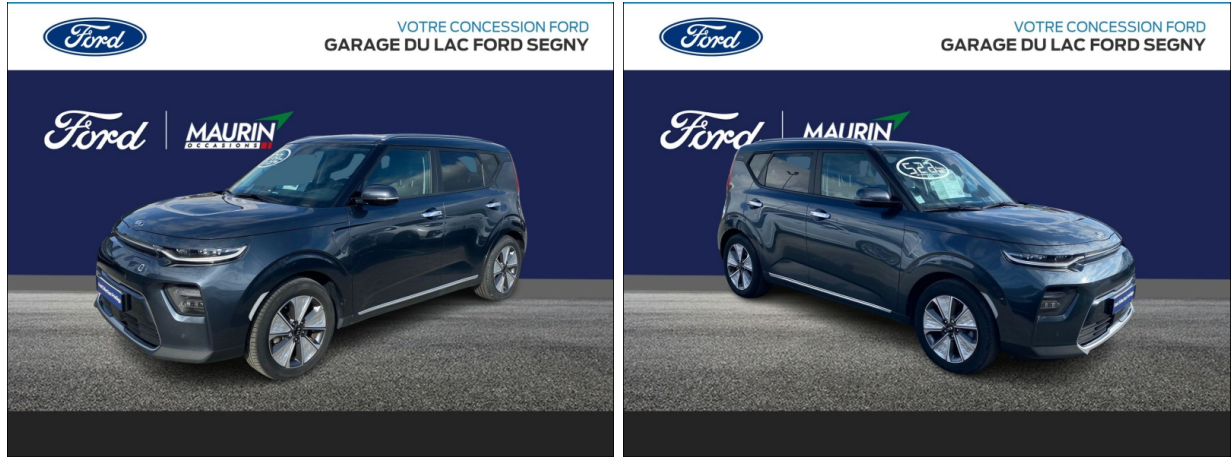

## KIA e-Soul Premium 204ch d'occasion

Occasion

KIA e-Soul

Premium 204ch

Kia Sallanches

04 50 58 55 66

Prix :

26 890 €

## Caractéristiques du véhicule

- Kilométrage : 18 021 km
- Puissance réelle : 204 ch
- Énergie : Electrique
- Boîte de vitesse : Automatique
- Carrosserie : Tout Terrain
- Nombre de portes : 5 portes
- Année : 2021
- Puissance fiscale : 3 CV
- Couleur : Gris Gravité métallisé
- Garantie : Constructeur NC